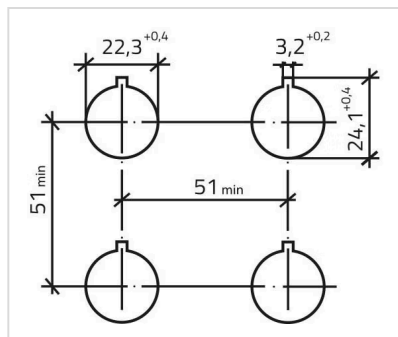

デザイン:	レイズド
取付け穴:	Ø 22.3 mm
取付けタイプ:	パネル実装

操作・表示部分

レンズ 色:	グレー
レンズ 素材:	プラスチック
レンズ 照光:	非照光
レンズ 形状:	マッシュルームヘッド
レンズ 外観:	不透明

電気的特性

保護等級:	II
-------	----

機械的特性

スイッチング動作:	モメンタリ
-----------	-------

機械的寿命: 操作回数100万回
締め付けトルク: 2 ~ 3 Nm (17.7 ~ 26.6 Lb-in)
重量: 0.038 kg

認証

認証: CSA, EAC, UL
準拠: CE
REACH: REACH compliant
RoHS: RoHS compliant
規格: CSA C22-2, IEC EN 60947-1, IEC EN 60947-5-1, UL508

その他

簡単な説明: アクチュエーター, Ø 22.3 mm, Ø 50 mm, マッシュルームヘッド, 非照光, グレー, プラスチック, 不透明, 丸形, 黒, プラスチック, モメンタリ, IP65, IK03

ハウジング 色: 黒

ハウジング 材質: プラスチック

最大接点数: 6

マウントカットアウト:

寸法図: