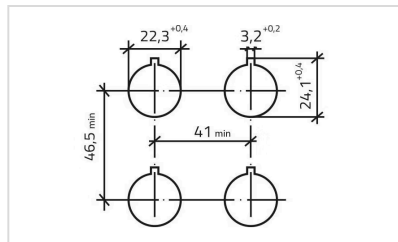

アクチュエーター

46-2534.1G40.000

<https://www.eao.com/component/46-2534.1G40.00...>

お客様の製品:

46-2534.1G40.000 アクチュエーター

前面

フロント寸法:	Ø 38 mm
フロント形状:	丸形
フロントベゼル 色:	黒
フロントベゼル 材質:	プラスチック

取付け

デザイン:	レイズド
取付け穴:	Ø 22.3 mm
取付けタイプ:	パネル実装

操作・表示部分

レンズ 色:	黄
レンズ 素材:	プラスチック
レンズ 照光:	非照光
レンズ 形状:	マッシュルームヘッド
レンズ 外観:	不透明

電気的特性

保護等級:	II
-------	----

機械的特性

スイッチング動作:	オルタネイト
-----------	--------

機械的寿命: 50万回操作
締め付けトルク: 2 ~ 3 Nm (17.7 ~ 26.6 Lb-in)
重量: 0.024 kg

認証

認証: CSA, EAC, UL
準拠: CE
REACH: REACH compliant
RoHS: RoHS compliant
規格: CSA C22-2, IEC EN 60947-1, IEC EN 60947-5-1, UL508

その他

簡単な説明: アクチュエーター, Ø 22.3 mm, Ø 38 mm, マッシュルームヘッド, 非照光, 黄, プラスチック, 不透明, 丸形, 黒, プラスチック, オルタネイト, IP65, IK03

ハウジング 色: 黒
ハウジング 材質: プラスチック
最大接点数: 4
マウントカットアウト:

寸法図: