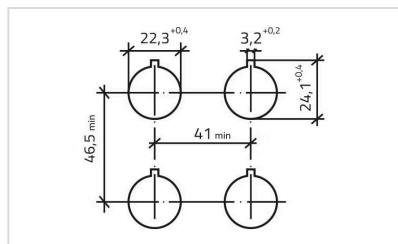

機械的寿命: 操作回数100万回
締め付けトルク: 2 ~ 3 Nm (17.7 ~ 26.6 Lb-in)
重量: 0.024 kg

周辺条件

IP前面保護等級: IP65
IK前面保護等級: IK03
使用温度: - 25 ° C ~ + 55 ° C
耐衝撃性: 30g, 18ms (EN-IEC 60068-2-27)
50g, 11ms (EN-IEC 60068-2-27)
耐振動性: 5g f= 2...500Hz (EN-IEC 60068-2-6)
耐候性: +25°C-97%RH / +45°C-93%RH (IEC-EN60068-2-30)

認証

認証: CSA, EAC, UL
準拠: CE
REACH: REACH compliant
RoHS: RoHS compliant
規格: CSA C22-2, IEC EN 60947-1, IEC EN 60947-5-1, UL508

その他

簡単な説明: アクチュエーター, Ø 22.3 mm, Ø 38 mm, マッシュルームヘッド, 照光用, 赤, プラスチック, 透明, 丸形, 黒, プラスチック, モメンタリ, IP65, IK03

ハウジング 色: 黒
ハウジング 材質: プラスチック
最大接点数: 8
マウントカットアウト:

寸法図: