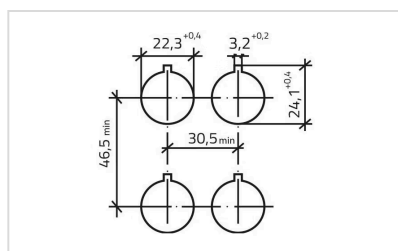

アクチュエーター

46-280S.1CV0.008

<https://www.eao.com/component/46-280S.1CV0.008>

お客様の製品:

46-280S.1CV0.008 アクチュエーター

前面

フロント寸法:	Ø 29 mm
フロント形状:	丸形
フロントベゼル 色:	黒
フロントベゼル 材質:	プラスチック

取付け

デザイン:	レイズド
取付け穴:	Ø 22.3 mm
取付けタイプ:	パネル実装

操作・表示部分

レバー 色:	黒
レバーバー 色:	白
レバー 材質:	プラスチック
レバー 形状:	ショート

電気的特性

保護等級:	II
-------	----

機械的特性

スイッチング動作:	モメンタリ - レスト - モメンタリ
スイッチング ポジション:	3ポジション

スイッチング角度: 60° 左 / 60° 背面
機械的寿命: 操作回数100万回
締め付けトルク: 2 ~ 3 Nm (17.7 ~ 26.6 Lb-in)
重量: 0.031 kg

認証

認証: CSA, EAC, UL
準拠: CE
REACH: REACH compliant
RoHS: RoHS compliant
規格: CSA C22-2, IEC EN 60947-1, IEC EN 60947-5-1, UL508

その他

簡単な説明: アクチュエーター, Ø 22.3 mm, Ø 29 mm, 非照光, 黒, ショート, 丸形, 黒, プラスチック, モメンタリ - レスト - モメンタリ, IP65, IK06

ハウジング 色: 黒
ハウジング 材質: プラスチック
最大接点数: 8

スイッチングポジション:

マウントカットアウト:

寸法図: