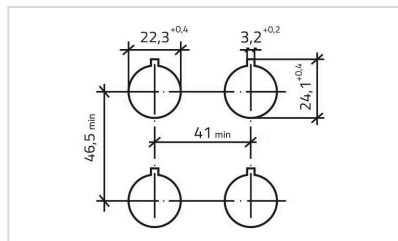

認証

認証: CSA, EAC, UL

準拠: CE

REACH: REACH compliant

RoHS: RoHS compliant

規格: CSA G22-2, IEC EN 60947-1, IEC EN 60947-5-1, IEC EN 60947-5-5, UL508, UNI EN ISO 12100, UNI EN ISO 13850

その他

簡単な説明: アクチュエーター, Ø 22.3 mm, Ø 40 mm, マッシュルームヘッド, 非照光, 赤, プラスチック, 不透明, 丸形, IP65, IK03, ツイストリリース

寸法: Ø 40 mm

ハウジング 色: 黄

ハウジング 材質: プラスチック

最大接点数: 4

マウントカットアウト:

寸法図: