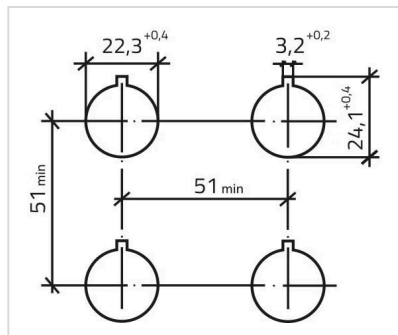

認証

認証: CSA, EAC, UL

準拠: CE

REACH: REACH compliant

RoHS: RoHS compliant

規格: CSA G22-2, IEC EN 60947-1, IEC EN 60947-5-1, IEC EN 60947-5-5, UL508, UNI EN ISO 12100, UNI EN ISO 13850

その他

簡単な説明: アクチュエーター, Ø 22.3 mm, Ø 42 mm, マッシュルームヘッド, 非照光, 赤, プラスチック, 不透明, 丸形, IP65, IK03, ツイストリリース

寸法: Ø 42 mm

ハウジング 色: 黄

ハウジング 材質: プラスチック

最大接点数: 4

マウントカットアウト:

寸法図: