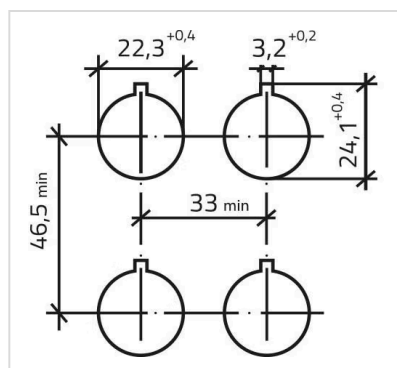

重量: 0.034 kg

周辺条件

IP前面保護等級: IP65

IK前面保護等級: IK03

使用温度: - 25 ° C ~ + 55 ° C

耐衝撃性: 30g, 18ms (EN-IEC 60068-2-27)
50g, 11ms (EN-IEC 60068-2-27)

耐振動性: 5g f= 2...500Hz (EN-IEC 60068-2-6)

耐候性: +25°C-97%RH / +45°C-93%RH (IEC-EN60068-2-30)

認証

認証: CSA, EAC, UL

準拠: CE

REACH: REACH compliant

RoHS: RoHS compliant

規格: CSA G22-2, IEC EN 60947-1, IEC EN 60947-5-1, IEC EN 60947-5-5, UL508, UNI EN ISO 12100, UNI EN ISO 13850

その他

簡単な説明: アクチュエーター, Ø 22.3 mm, Ø 32 mm, マッシュルームヘッド, 非照光, 赤, プラスチック, 不透明, 丸形, IP65, IK03, ツイストリリース

寸法: Ø 32 mm

ハウジング 色: 黄

ハウジング 材質: プラスチック

最大接点数: 4

マウントカットアウト: