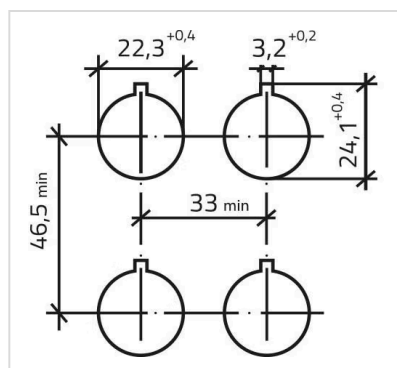

### 前面

フロント寸法: Ø 32 mm

フロント形状: 丸形

### 取付け

デザイン: レイズド

取付け穴: Ø 22.3 mm

取付けタイプ: パネル実装

### その他

簡単な説明: アクチュエーター, Ø 22.3 mm, Ø 32 mm, マッシュルームヘッド, 非照光, 赤, プラスチック, 不透明, 丸形, IP65, IK03, ツイストリリース

寸法: Ø 32 mm

ハウジング 色: 黄

ハウジング 材質: プラスチック

最大接点数: 4

マウントカットアウト:

寸法図: