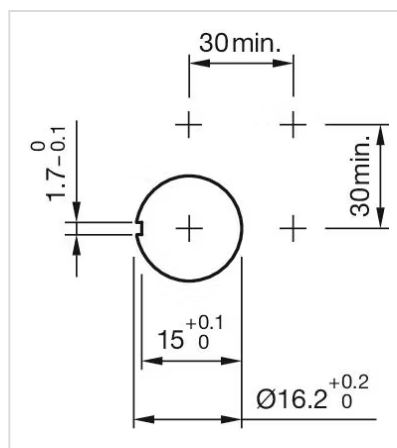

その他

簡単な説明:	アクチュエーター、Ø 24,5 mm, マッシュルームヘッド, 非照光, 赤, プラスチック, 不透明, 丸形, 1 NC / 1 NO, オルタネイト, はんだ端子, IP65、DIN EN 60529に準拠, ツイストリリース
ハウジング 色:	黒
ヒント:	マーキング 矢印
配線図:	

マウントカットアウト:

寸法図:

- A = 半田端子
- B = プラグイン端子 2.8 mm x 0.5 mm
- C = ユニバーサル端子 2.0 mm x 0.5 mm