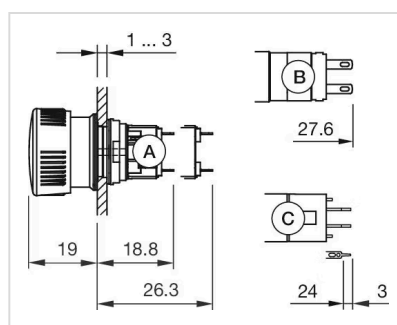

その他

簡単な説明:	アクチュエーター、Ø 24,5 mm, マッシュルームヘッド, 非照光, 赤, プラスチック, 不透明, 丸形, 1 NC / 1 NO, オルタネイト, はんだ端子, IP65、DIN EN 60529に準拠, ツイストリリース
ハウジング 色:	黒
ヒント:	マーキング 矢印
配線図:	

マウントカットアウト:

寸法図:

- A = 半田端子
- B = プラグイン端子 2.8 mm x 0.5 mm
- C = ユニバーサル端子 2.0 mm x 0.5 mm