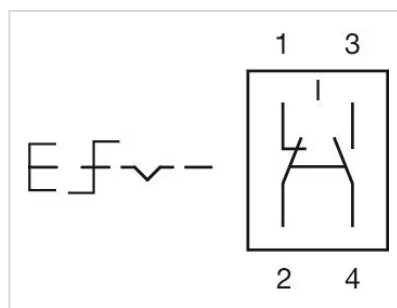

その他

簡単な説明:	アクチュエーター、Ø 24,5 mm, マッシュルームヘッド, 非照光, 赤, プラスチック, 不透明, 丸形, 1 NC / 1 NO, オルタネイト, はんだ端子, IP65、DIN EN 60529に準拠, ツイストリリース
ハウジング 色:	黒
ヒント:	マーキング 矢印
配線図:	

マウントカットアウト:

寸法図:

- A = 半田端子
- B = プラグイン端子 2.8 mm x 0.5 mm
- C = ユニバーサル端子 2.0 mm x 0.5 mm