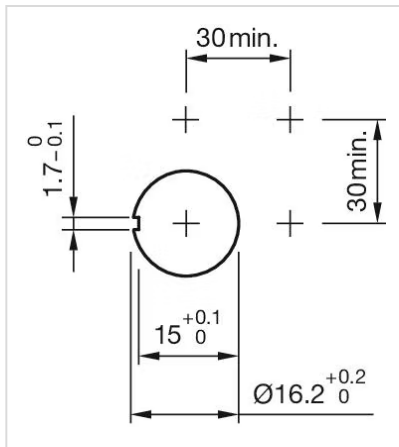

その他

簡単な説明:	アクチュエーター、Ø 24,5 mm, マッシュルームヘッド, 非照光, 黒, プラスチック, 不透明, 丸形, 2 NC / 2 NO, オルタネイト, はんだ端子, IP65、DIN EN 60529に準拠, ツイストリリース
ハウジング 色:	黒
ヒント:	マーキング 矢印
配線図:	

マウントカットアウト:

寸法図:

- A = 半田端子
- B = プラグイン端子 2.8 mm x 0.5 mm
- C = ユニバーサル端子 2.0 mm x 0.5 mm