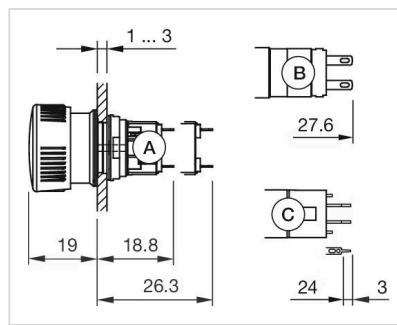

その他

簡単な説明:	アクチュエーター、Ø 24,5 mm, マッシュルームヘッド, 非照光, 黒, プラスチック, 不透明, 丸形, 2 NC / 2 NO, オルタネイト, はんだ端子, IP65、DIN EN 60529に準拠, ツイストリリース
ハウジング 色:	黒
ヒント:	マーキング 矢印
配線図:	

マウントカットアウト:

寸法図:

- A = 半田端子
- B = プラグイン端子 2.8 mm x 0.5 mm
- C = ユニバーサル端子 2.0 mm x 0.5 mm