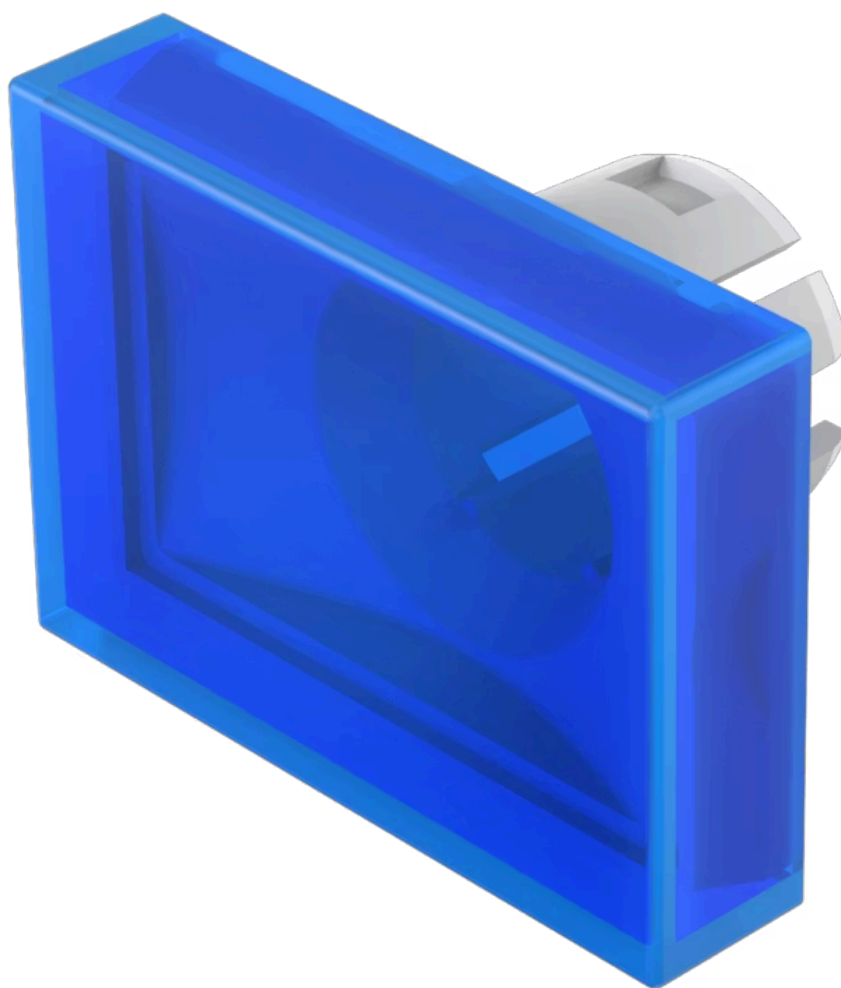

レンズ

51-901.6

<https://www.eao.com/component/51-901.6/ja/lens>