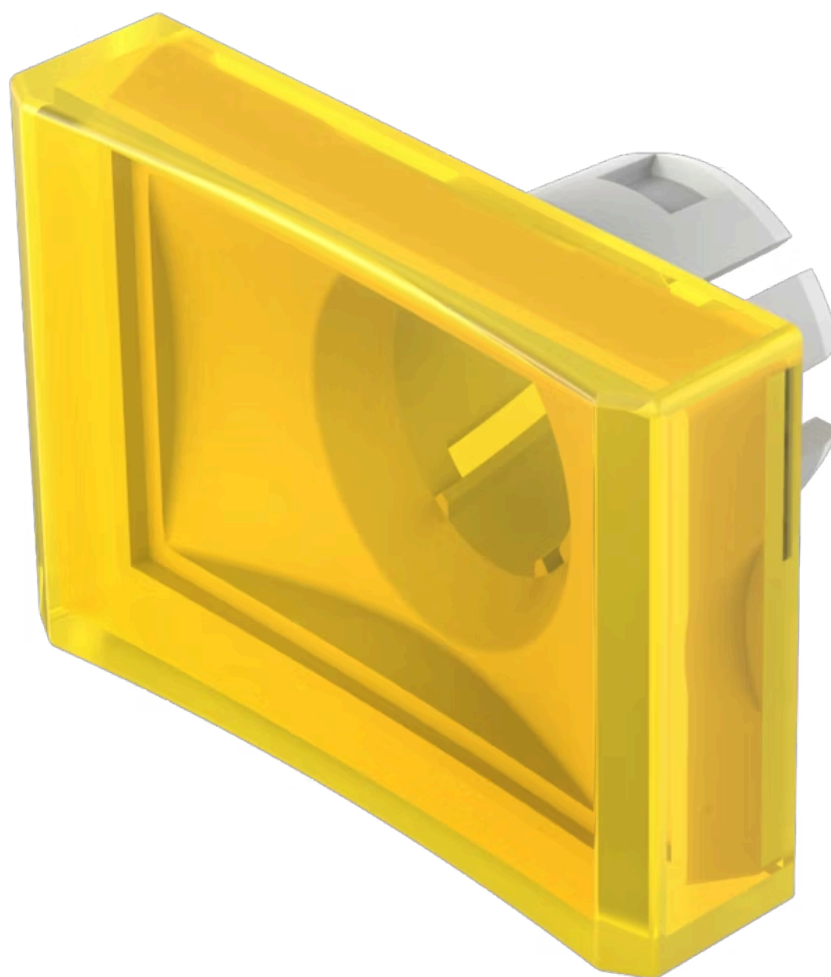

レンズ

51-904.4

<https://www.eao.com/component/51-904.4/ja/lens>