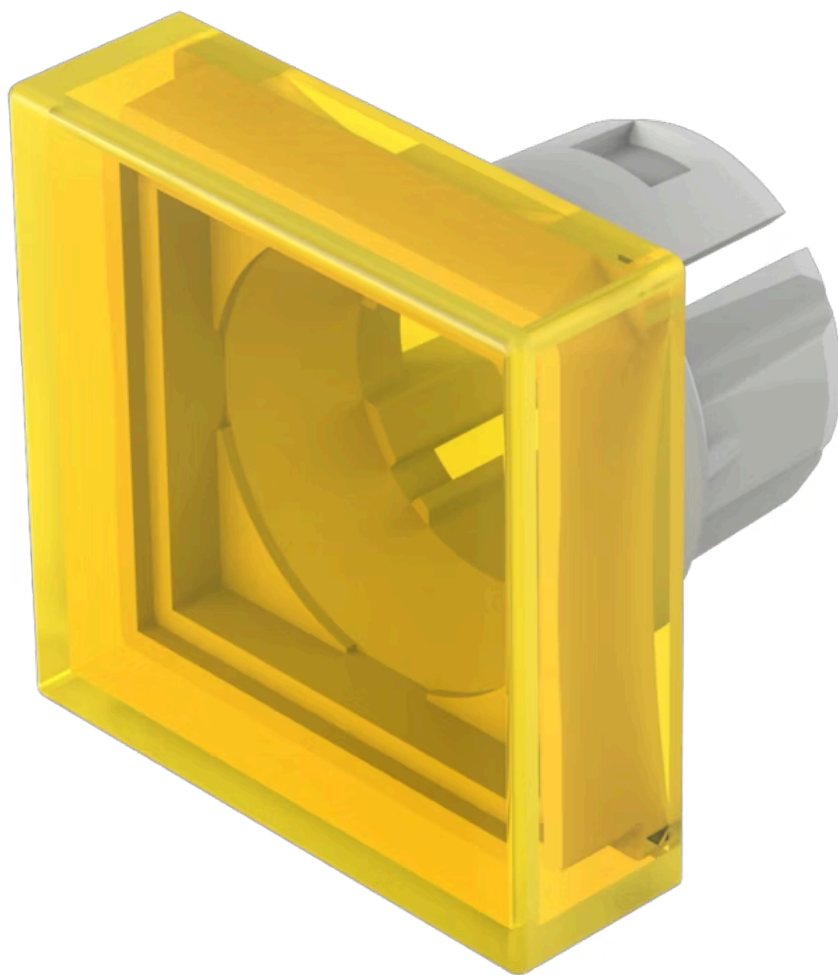

レンズ

51-951.4

<https://www.eao.com/component/51-951.4/ja/lens>

お客様の製品:

51-951.4 レンズ

前面

フロント形状: スクエア

操作・表示部分

レンズ色: 黄
レンズ素材: プラスチック
レンズ照明: 照光用
レンズ形状: フラッシュ
レンズ外観: 半透明

機械的特性

重量: 0.001 kg

認証

REACH: REACH compliant

RoHS: RoHS compliant

その他

簡単な説明: レンズ, 15.3 mm x 15.3 mm, 照光用, 黄, フラッシュ, プラスチック

寸法: 15.3 mm x 15.3 mm

製品属性: フィルムインサート非推奨