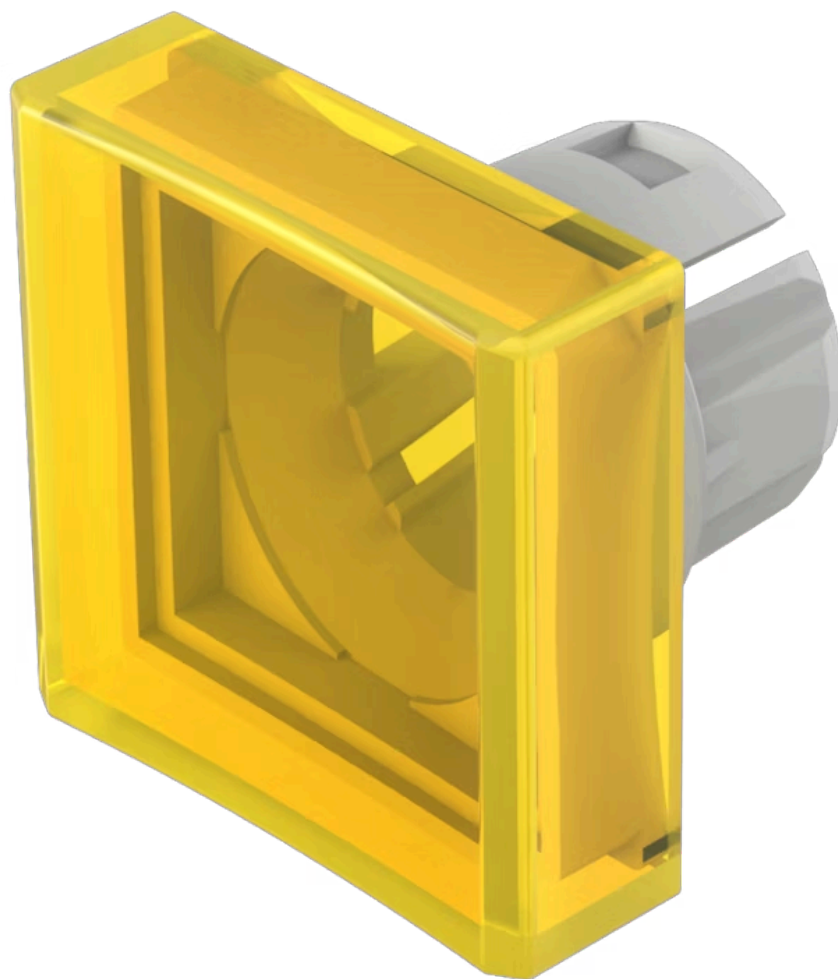

レンズ

51-954.4

<https://www.eao.com/component/51-954.4/ja/lens>