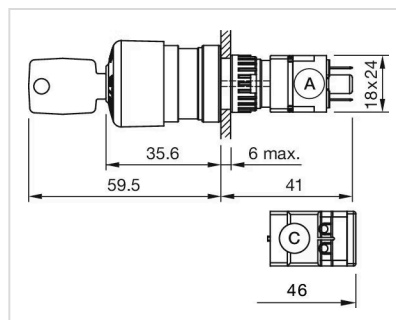

その他

簡単な説明:	アクチュエーター, マッシュルームヘッド, 非照光, 赤, プラスチック, 不透明, オルタネイト, ツイストリリース
ハウジング 色:	黄
ハウジング 材質:	プラスチック
マーキング:	Arrows
製品属性:	時計回りにツイストロック解除
配線図:	

マウントカットアウト:

寸法図:

A = プラグイン端子 2.8 mm x 0.5 mm
C = ねじ端子