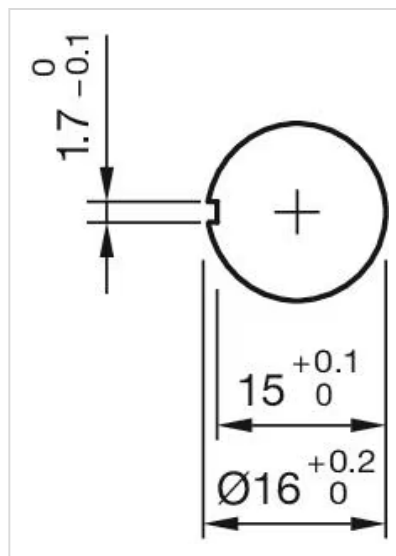

レンズ色: 赤
レンズ素材: プラスチック
レンズ照光: 非照光
レンズ形状: マッシュルームヘッド
レンズ外観: 不透明

機械的特性

スイッチング動作: オルタネイト
リリースタイプ: ツイストリリース
締め付けトルク: 最大 0.5 Nm
重量: 0.015 kg

周辺条件

使用温度: - 25 ° C ~ + 55 ° C

認証

REACH: REACH compliant

RoHS: RoHS compliant

その他

簡単な説明:	アクチュエーター, マッシュルームヘッド, 非照光, 赤, プラスチック, 不透明, オルタネイト, ツイストリリース
ハウジング 色:	黄
ハウジング 材質:	プラスチック
マーキング:	Arrows
製品属性:	時計回りにツイストロック解除
配線図:	

マウントカットアウト:

寸法図:

A = プラグイン端子 2.8 mm x 0.5 mm
C = ねじ端子