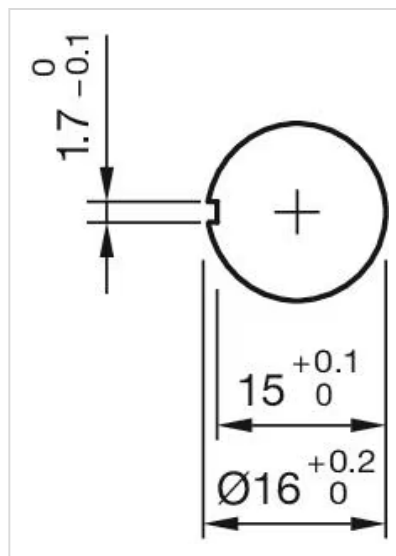

レンズ色: 赤
レンズ素材: プラスチック
レンズ照光: 非照光
レンズ形状: マッシュルームヘッド
レンズ外観: 不透明

機械的特性

スイッチング動作: オルタネイト
リリースタイプ: ツイストリリース
締め付けトルク: 最大 0.5 Nm
重量: 0.015 kg

周辺条件

使用温度: - 25 ° C ~ + 55 ° C

認証

REACH: REACH compliant
RoHS: RoHS compliant

その他

簡単な説明:	アクチュエーター, マッシュルームヘッド, 非照光, 赤, プラスチック, 不透明, オルタネイト, ツイストリリース
ハウジング 色:	黄
ハウジング 材質:	プラスチック
マーキング:	Arrows
製品属性:	時計回りにツイストロック解除
配線図:	

マウントカットアウト:

寸法図:

A = プラグイン端子 2.8 mm x 0.5 mm
C = ねじ端子