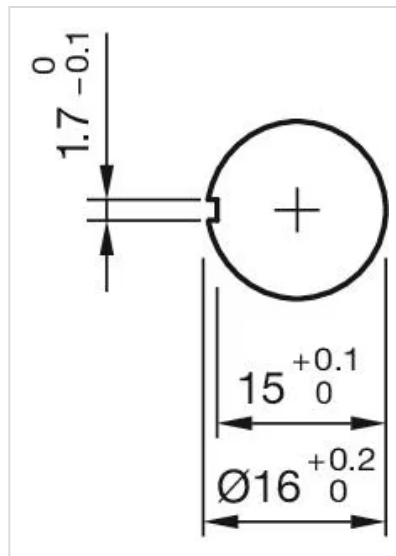

プラスチック

マーキング:

Stop + Arrows

製品属性:

時計回りにツイストロック解除

配線図:

マウントカットアウト:

寸法図:

A = プラグイン端子 2.8 mm x 0.5 mm  
C = ねじ端子