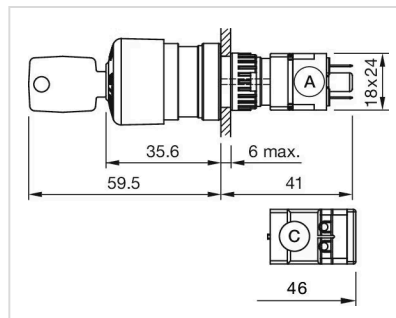

プラスチック

マーキング:

Stop + Arrows

製品属性:

時計回りにツイストロック解除

配線図:

マウントカットアウト:

寸法図:

A = プラグイン端子 2.8 mm x 0.5 mm  
C = ねじ端子