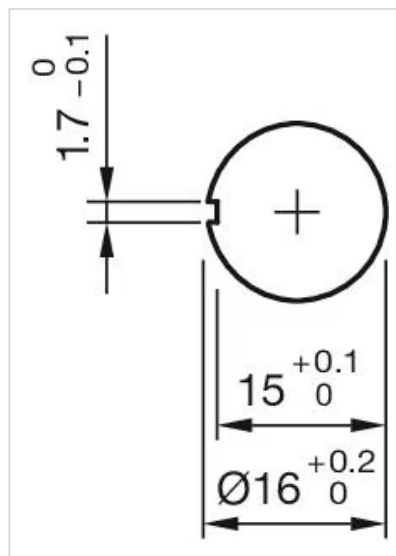

レンズ色: グレー
レンズ素材: プラスチック
レンズ照光: 非照光
レンズ形状: マッシュルームヘッド
レンズ外観: 不透明

機械的特性

スイッチング動作: オルタネイト
リリースタイプ: ツイストリリース
締め付けトルク: 最大 0.5 Nm
重量: 0.02 kg

周辺条件

使用温度: - 25 °C ~ + 55 °C

認証

REACH: REACH compliant
RoHS: RoHS compliant

マウントカットアウト:

寸法図:

A = プラグイン端子 2.8 mm x 0.5 mm
C = ねじ端子