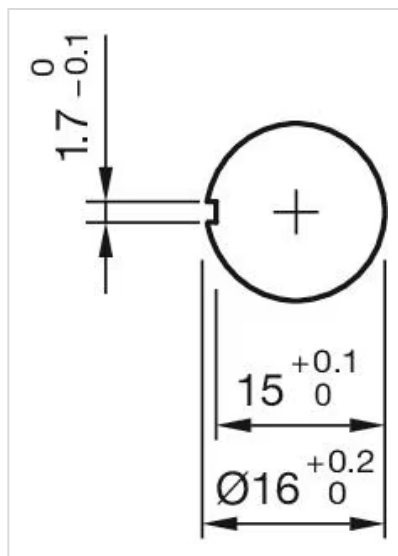

## その他

簡単な説明:	アクチュエーター, マッシュルームヘッド, 非照光, グレー, プラスチック, 不透明, オルタネイト, ツイストリリース
ハウジング 色:	グレー
ハウジング 材質:	プラスチック
マーキング:	Arrows
製品属性:	時計回りにツイストロック解除
配線図:	

マウントカットアウト:

寸法図:

A = プラグイン端子 2.8 mm x 0.5 mm  
C = ねじ端子