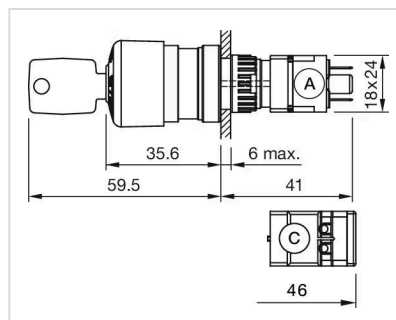

マウントカットアウト:

寸法図:

A = プラグイン端子 2.8 mm x 0.5 mm
C = ねじ端子