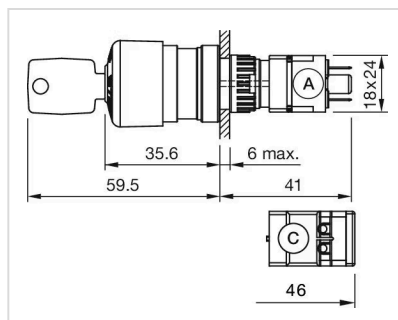

## その他

簡単な説明:	アクチュエーター, マッシュルームヘッド, 非照光, グレー, プラスチック, 不透明, オルタネイト, ツイストリリース
ハウジング 色:	グレー
ハウジング 材質:	プラスチック
マーキング:	Arrows
製品属性:	時計回りにツイストロック解除
配線図:	

マウントカットアウト:

寸法図:

A = プラグイン端子 2.8 mm x 0.5 mm  
C = ねじ端子