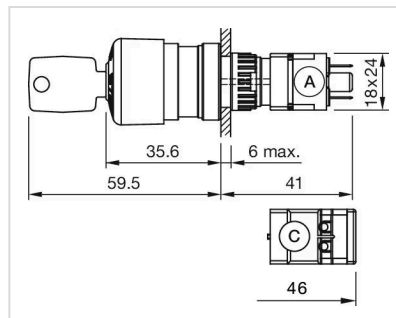

ハウジング 材質:

プラスチック

マーキング:

Arrows

製品属性:

時計方向に回してロック解除、フィキシングナットは金属製

配線図:

マウントカットアウト:

寸法図:

A = プラグイン端子 2.8 mm x 0.5 mm

C = ねじ端子