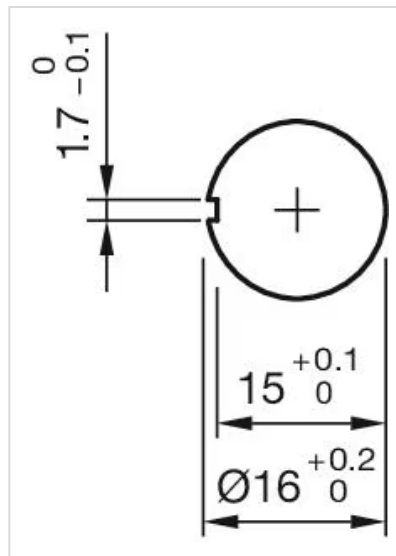

ハウジング 材質:

プラスチック

マーキング:

Arrows

製品属性:

時計方向に回してロック解除、フィキシングナットは金属製

配線図:

マウントカットアウト:

寸法図:

A = プラグイン端子 2.8 mm x 0.5 mm

C = ねじ端子