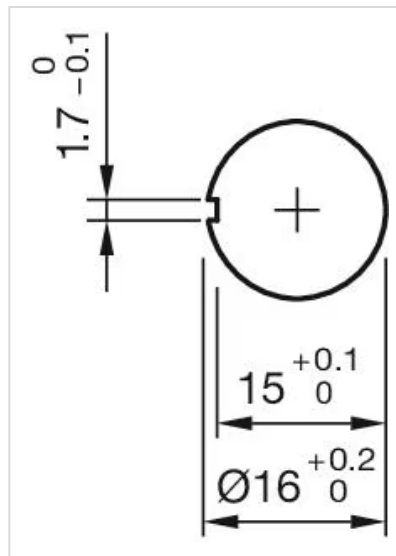

-

製品属性:

キーで時計回りにロック解除

配線図:

マウントカットアウト:

寸法図:

A = プラグイン端子 2.8 mm x 0.5 mm
C = ねじ端子