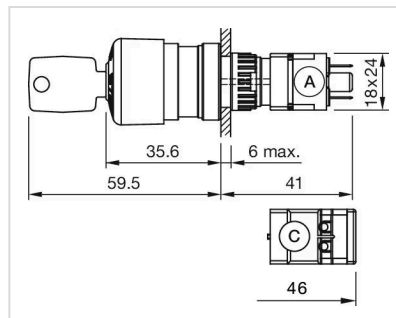

-

製品属性:

キーで時計回りにロック解除

配線図:

マウントカットアウト:

寸法図:

A = プラグイン端子 2.8 mm x 0.5 mm
C = ねじ端子