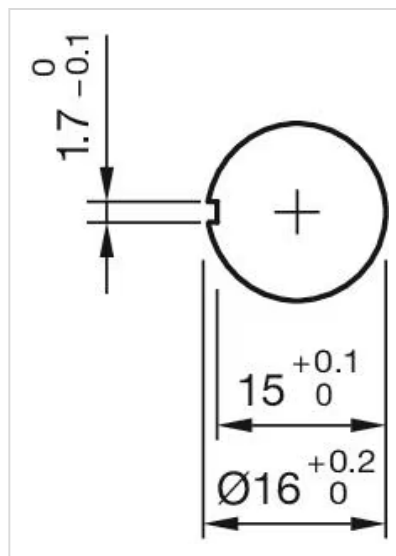

レンズ色: 赤
レンズ素材: プラスチック
レンズ照光: 非照光
レンズ形状: マッシュルームヘッド
レンズ外観: 不透明

機械的特性

スイッチング動作: オルタネイト
リリースタイプ: キーリリース
締め付けトルク: 最大 0.5 Nm
重量: 0.033 kg

周辺条件

使用温度: - 25 ° C ~ + 55 ° C

認証

REACH: REACH compliant

RoHS: RoHS compliant

その他

簡単な説明:	アクチュエーター, マッシュルームヘッド, 非照光, 赤, プラスチック, 不透明, オルタネイト, キーリリース
ハウジング 色:	黄
ハウジング 材質:	プラスチック
マーキング:	Stop
製品属性:	キーで時計回りにロック解除
配線図:	

マウントカットアウト:

寸法図:

A = プラグイン端子 2.8 mm x 0.5 mm
C = ねじ端子