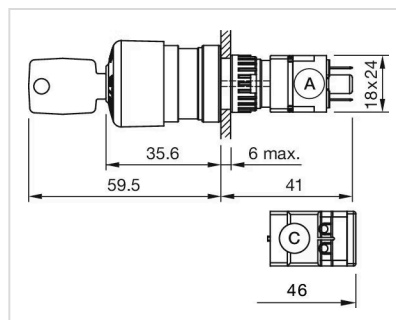

その他

簡単な説明:	アクチュエーター, マッシュルームヘッド, 非照光, 赤, プラスチック, 不透明, オルタネイト, キーリリース
ハウジング 色:	黄
ハウジング 材質:	プラスチック
マーキング:	Stop
製品属性:	キーで時計回りにロック解除
配線図:	

マウントカットアウト:

寸法図:

A = プラグイン端子 2.8 mm x 0.5 mm
C = ねじ端子