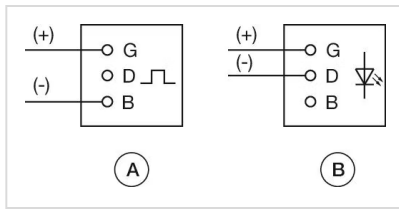

端子: はんだ端子

重量: 0.007 kg

周辺条件

使用温度: 0 °C ~ + 45 °C

認証

準拠: CE, UKCA, 2011 / 65 / EC (RoHS)

REACH: REACH compliant

RoHS: RoHS compliant

その他

簡単な説明: フラッシャーエレメント, 12 - 28 V AC/DC \pm 10 %, はんだ端子

素材: プラスチック、UL 94 V0に準拠

製品属性: 表示灯アクチュエータのみ (表示灯完成形以外)

配線図:

コンポーネント レイアウト: