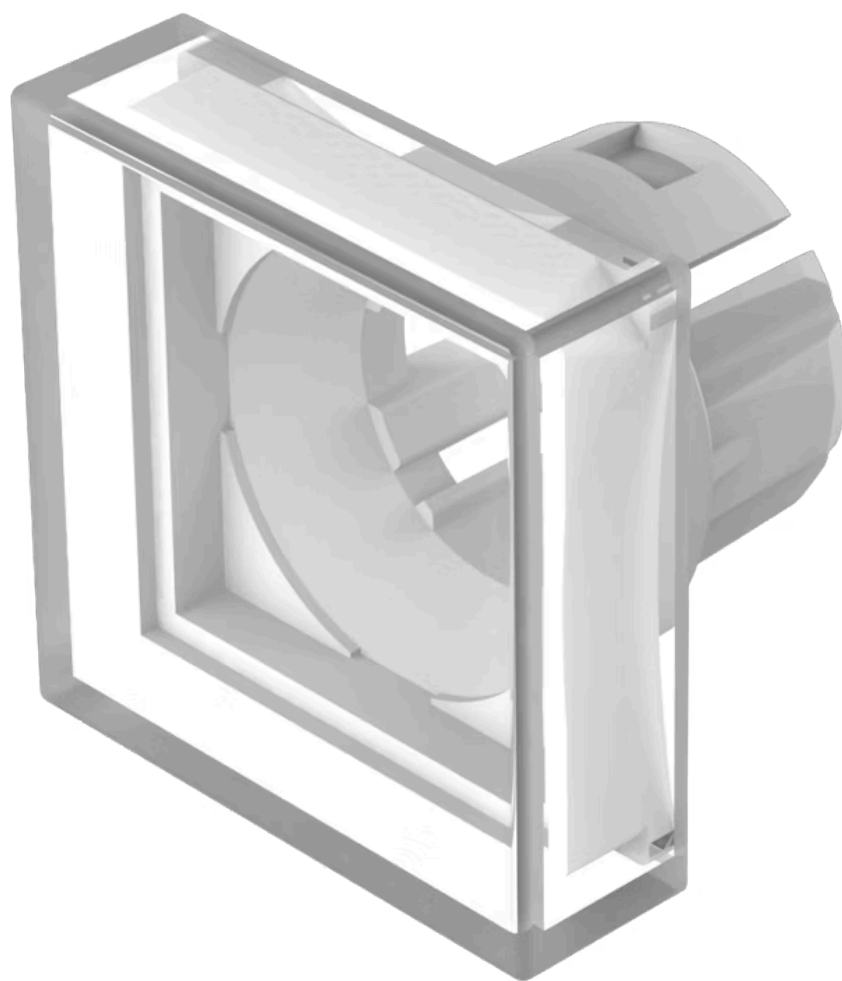

レンズ

61-
9221.9

<https://www.eao.com/component/61-9221.9/ja/lens>

お客様の製品:

61-9221.9 レンズ

前面

フロント形状: スクエア

操作・表示部分

レンズ色: 白
レンズ素材: プラスチック、UL 94 HBに準拠
レンズ照明: 非照明
レンズ形状: フラッシュ
レンズ外観: 半透明

機械的特性

重量: 0.001 kg

認証

REACH: REACH compliant

RoHS: RoHS compliant

その他

簡単な説明: レンズ, 15.3 mm x 15.3 mm, 非照明, 白, フラッシュ, プラスチック、UL 94 HBに準拠

寸法: 15.3 mm x 15.3 mm