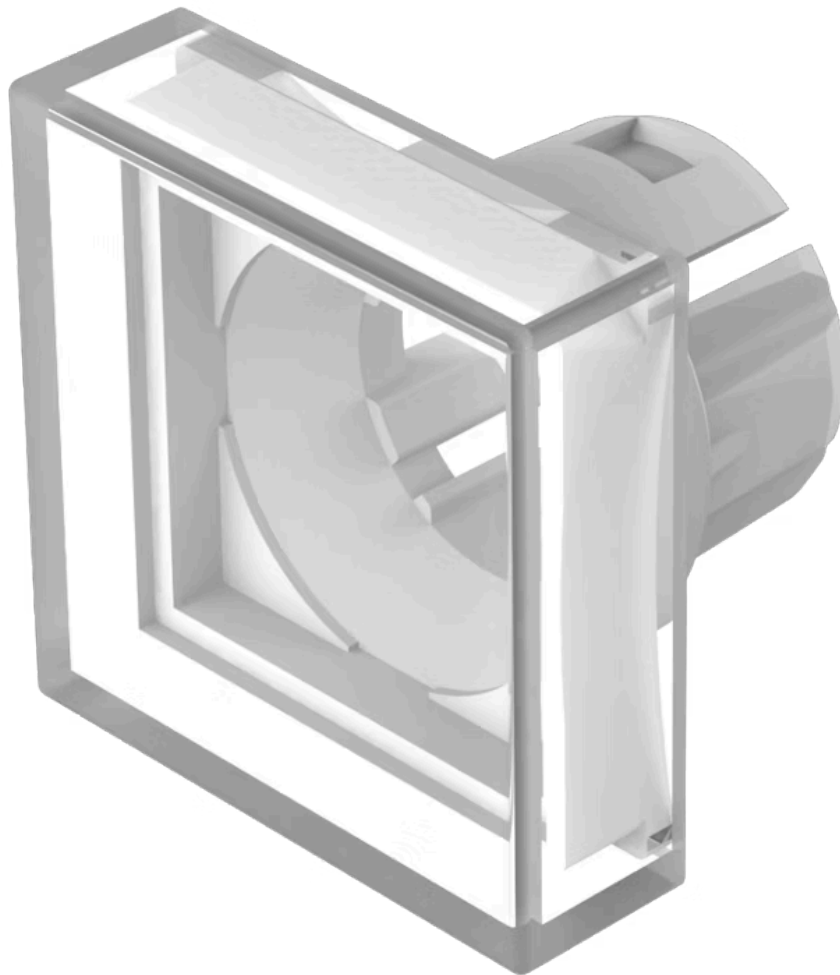

レンズ

61-
9251.9

<https://www.eao.com/component/61-9251.9/ja/lens>

お客様の製品:

61-9251.9 レンズ

前面

フロント形状: スクエア

操作・表示部分

レンズ色: 白

レンズ素材: プラスチック、UL 94 HBに準拠

レンズ照光: 非照光

レンズ形状: フラッシュ

レンズ外観: 半透明

機械的特性

重量: 0.002 kg

認証

REACH: REACH compliant

RoHS: RoHS compliant

その他

簡単な説明: レンズ, 20 mm x 20 mm, 非照光, 白, フラッシュ, プラスチック、UL 94 HBに準拠

寸法: 20 mm x 20 mm