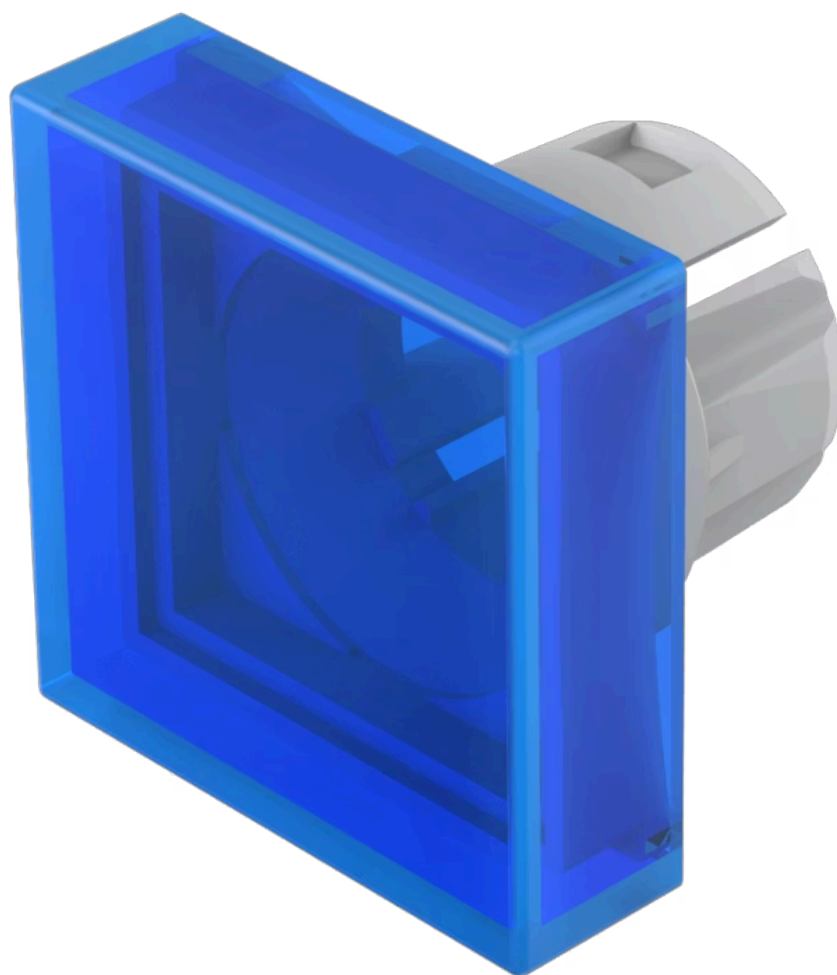

レンズ

61-
9321.6

<https://www.eao.com/component/61-9321.6/ja/lens>

お客様の製品:

61-9321.6 レンズ

前面

フロント形状: スクエア

操作・表示部分

レンズ色: 青
レンズ素材: プラスチック、UL 94 HBに準拠
レンズ照明: 照明用
レンズ形状: フラッシュ
レンズ外観: 透明

機械的特性

重量: 0.001 kg

認証

REACH: REACH compliant

RoHS: RoHS compliant

その他

簡単な説明: レンズ, 15.3 mm x 15.3 mm, 照明用, 青, フラッシュ, プラスチック、UL 94 HBに準拠

寸法: 15.3 mm x 15.3 mm