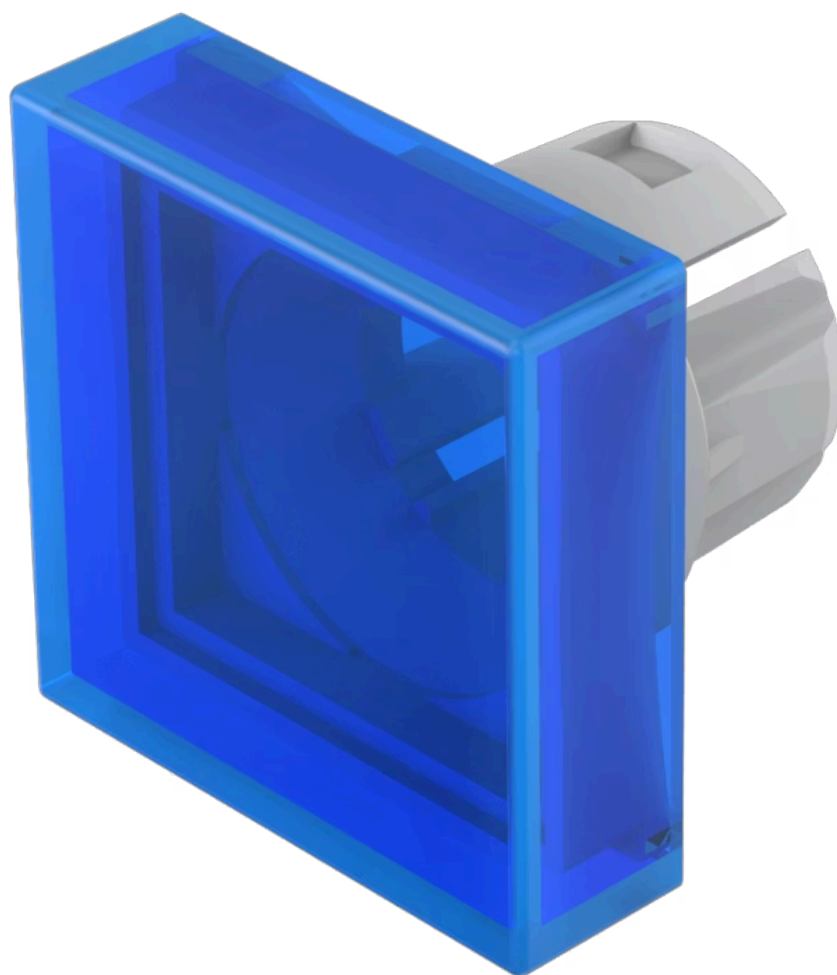

レンズ

61-
9351.6

<https://www.eao.com/component/61-9351.6/ja/lens>

お客様の製品:

61-9351.6 レンズ

前面

フロント形状: スクエア

操作・表示部分

レンズ色: 青
レンズ素材: プラスチック、UL 94 HBに準拠
レンズ照光: 照光用
レンズ形状: フラッシュ
レンズ外観: 透明

機械的特性

重量: 0.002 kg

認証

REACH: REACH compliant

RoHS: RoHS compliant

その他

簡単な説明: レンズ, 20 mm x 20 mm, 照光用, 青, フラッシュ, プラスチック、UL 94 HBに準拠

寸法: 20 mm x 20 mm