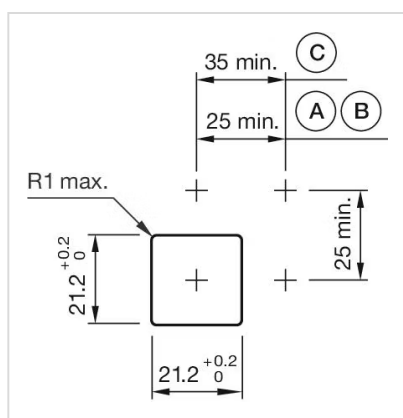

取付け穴: 21 mm x 21 mm

機械的特性

重量: 0.006 kg

その他

簡単な説明: ブラインドプラグ, 24 mm x 24 mm, 21 mm x 21 mm, プラスチック, 黒

タイトル アクセサリー: ブラインドプラグ

寸法: 24 mm x 24 mm

素材: プラスチック

マウントカットアウト:

A = はんだ/プラグイン端子 2.8 mm x 0.5 mm
 B = 半田端子接続
 C = ねじ端子接続

寸法図:

部品番号 61-9453.0 用