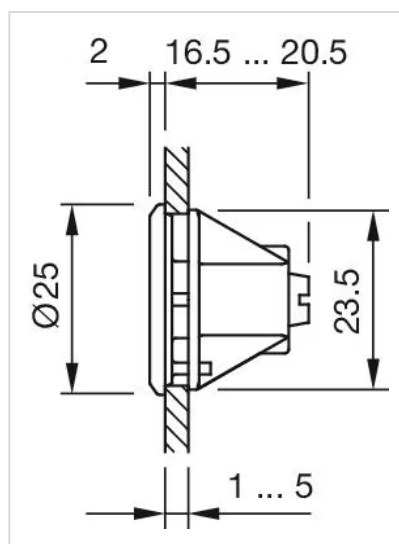

取付け穴: 21 mm x 21 mm

機械的特性

重量: 0.006 kg

その他

簡単な説明: ブラインドプラグ, 24 mm x 24 mm, 21 mm x 21 mm, プラスチック, 黒

タイトル アクセサリー: ブラインドプラグ

寸法: 24 mm x 24 mm

素材: プラスチック

マウントカットアウト:

A = はんだ/プラグイン端子 2.8 mm x 0.5 mm
 B = 半田端子接続
 C = ねじ端子接続

寸法図:

部品番号 61-9453.0 用