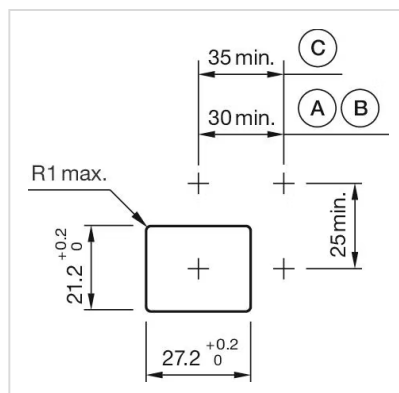

取付け穴: 21 mm x 27 mm

機械的特性

重量: 0.007 kg

その他

簡単な説明: ブラインドプラグ, 30 mm x 24 mm, 21 mm x 27 mm, プラスチック, 黒

タイトル アクセサリー: ブラインドプラグ

寸法: 30 mm x 24 mm

素材: プラスチック

マウントカットアウト:

A = はんだ/プラグイン端子 2.8 mm x 0.5 mm
B = 半田端子接続
C = ねじ端子接続

寸法図:

部品番号 61-9453.0 用