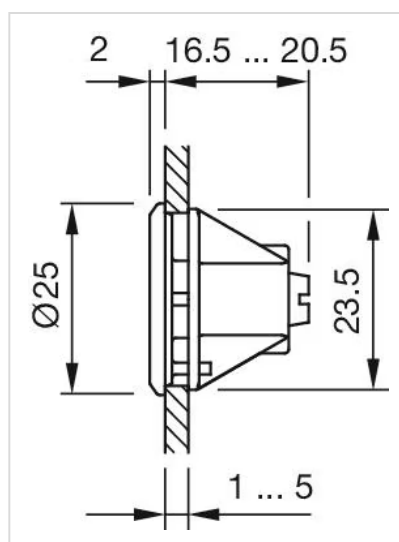

取付け穴: 21 mm x 27 mm

機械的特性

重量: 0.007 kg

その他

簡単な説明: ブラインドプラグ, 30 mm x 24 mm, 21 mm x 27 mm, プラスチック, 黒

タイトル アクセサリー: ブラインドプラグ

寸法: 30 mm x 24 mm

素材: プラスチック

マウントカットアウト:

A = はんだ/プラグイン端子 2.8 mm x 0.5 mm
B = 半田端子接続
C = ねじ端子接続

寸法図:

部品番号 61-9453.0 用