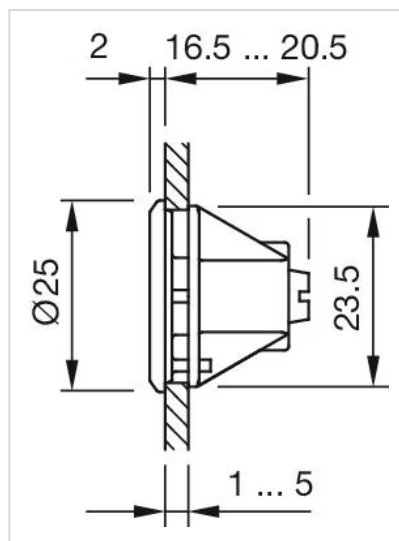

### 取付け

取付け穴:  $\varnothing$  22.5 mm

### その他

簡単な説明: ブラインドプラグ,  $\varnothing$  25 mm,  $\varnothing$  22.5 mm, プラスチック, 黒

タイトル アクセサリー: ブラインドプラグ

寸法:  $\varnothing$  25 mm

素材: プラスチック

ヒント: 最小間隔以上が必要となりますのでご注意ください。  
スペーシング・キャップを装着した場合の寸法は、スペーシング・キャップの詳細を参照ください

マウントカットアウト:

A = はんだ/プラグイン端子 2.8 mm x 0.5 mm  
 B = 半田端子接続  
 C = ねじ端子接続

寸法図:

部品番号 61-9453.0 用