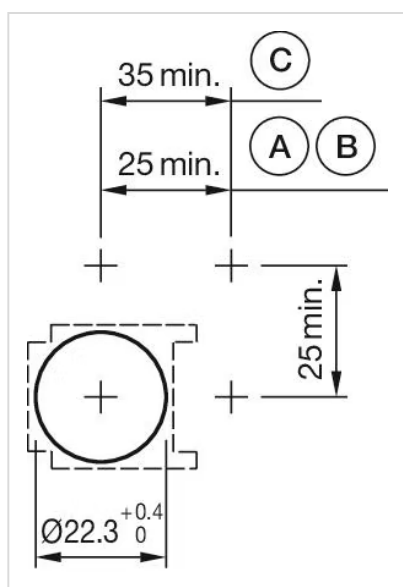

### 取付け

取付け穴:  $\varnothing$  22.5 mm

### その他

簡単な説明: ブラインドプラグ,  $\varnothing$  25 mm,  $\varnothing$  22.5 mm, プラスチック, 黒

タイトル アクセサリー: ブラインドプラグ

寸法:  $\varnothing$  25 mm

素材: プラスチック

ヒント: 最小間隔以上が必要となりますのでご注意ください。  
スペーシング・キャップを装着した場合の寸法は、スペーシング・キャップの詳細を参照ください

マウントカットアウト:

A = はんだ/プラグイン端子 2.8 mm x 0.5 mm  
 B = 半田端子接続  
 C = ねじ端子接続

寸法図:

部品番号 61-9453.0 用