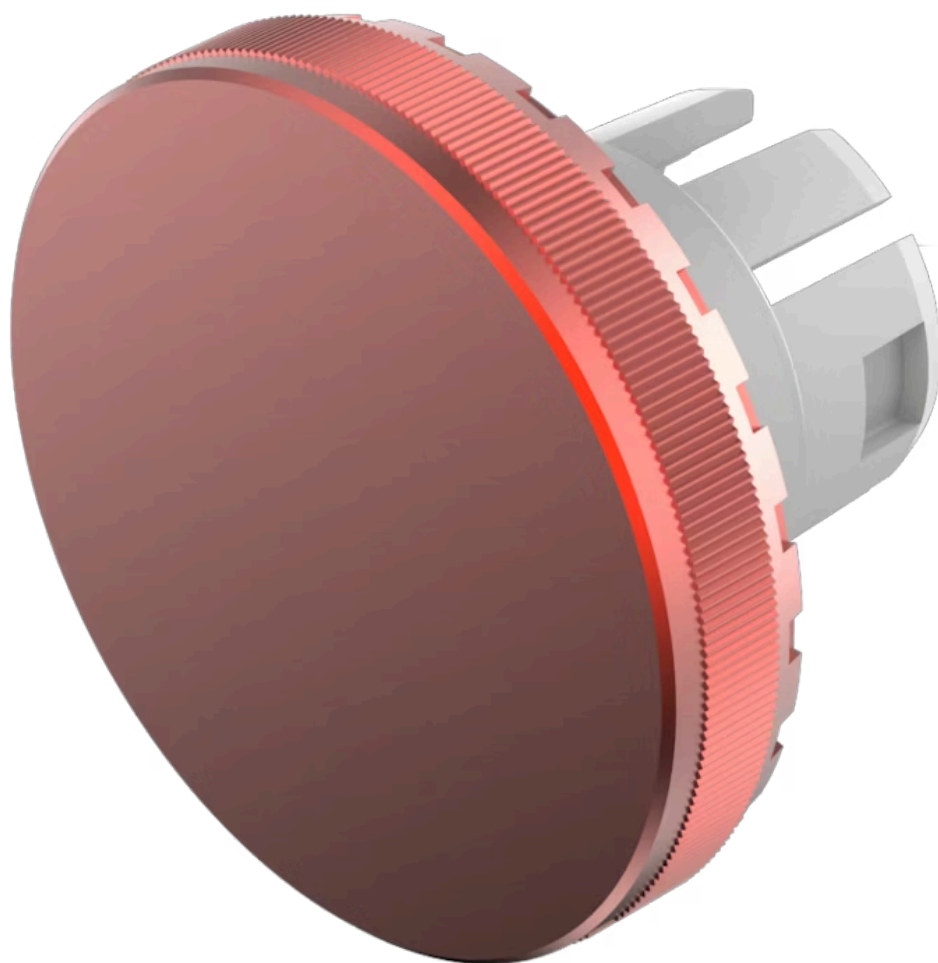

レンズ

61-
9841.2

<https://www.eao.com/component/61-9841.2/ja/lens>

お客様の製品:

61-9841.2 レンズ

前面

フロント形状: 丸形

操作・表示部分

レンズ色: 赤
レンズ素材: アルミニウム
レンズ照明: 非照明
レンズ形状: フラッシュ
レンズ外観: 不透明

機械的特性

重量: 0.002 kg

認証

REACH: REACH compliant

RoHS: RoHS compliant

その他

簡単な説明: レンズ, Ø 19.7 mm, 非照明, 赤, フラッシュ, アルミニウム

寸法: Ø 19.7 mm

ヒント: カラーアルマイトの色は、製造上の理由により異なる場合があります。