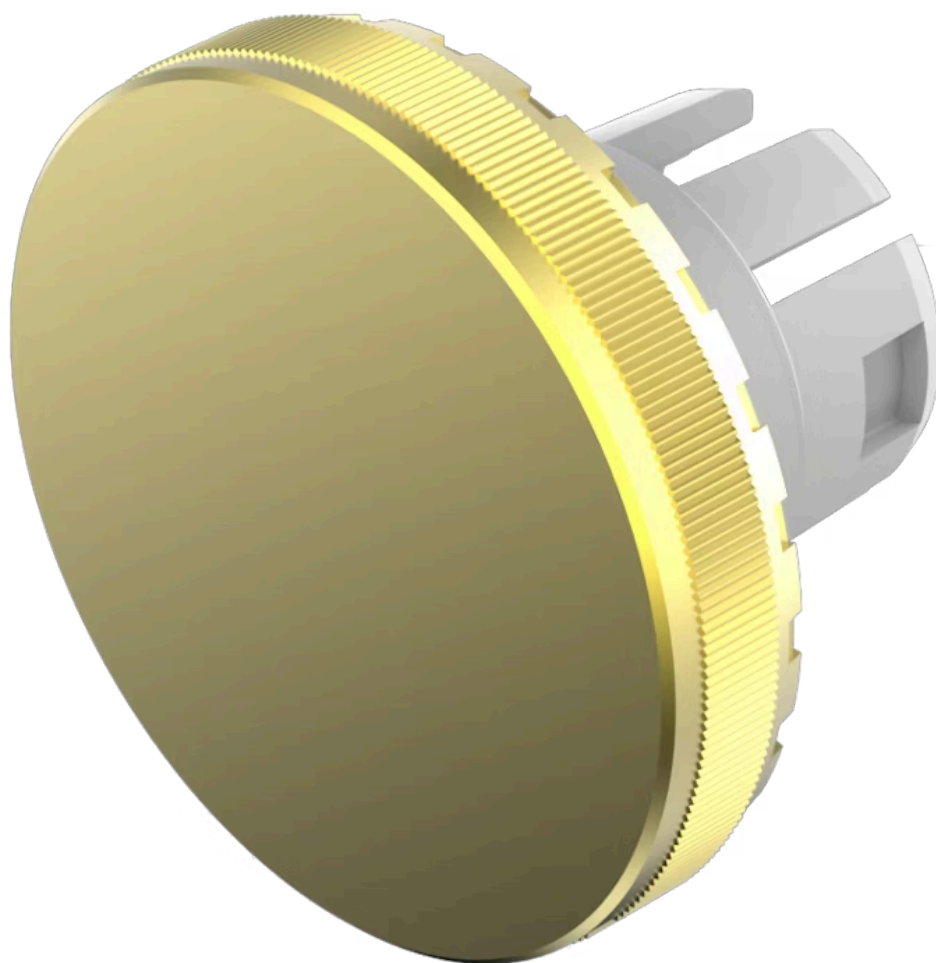

レンズ

61-
9841.4

<https://www.eao.com/component/61-9841.4/ja/lens>

お客様の製品:

61-9841.4 レンズ

前面

フロント形状: 丸形

操作・表示部分

レンズ色: 金色
レンズ素材: アルミニウム
レンズ照明: 非照明
レンズ形状: フラッシュ
レンズ外観: 不透明

機械的特性

重量: 0.002 kg

認証

REACH: REACH compliant

RoHS: RoHS compliant

その他

簡単な説明: レンズ, Ø 19.7 mm, 非照明, 金色, フラッシュ, アルミニウム

寸法: Ø 19.7 mm

ヒント: カラーアルマイトの色は、製造上の理由により異なる場合があります。