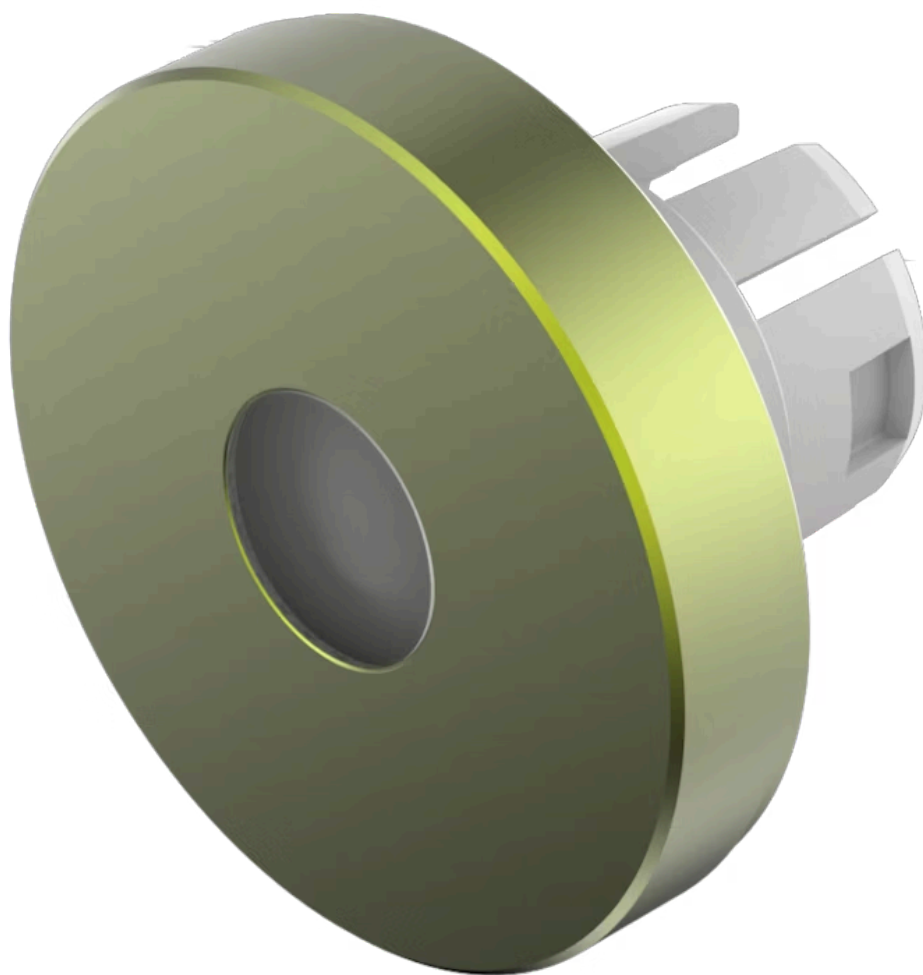

レンズ

61-
9841.5A

<https://www.eao.com/component/61-9841.5A/ja/lens>

お客様の製品:

61-9841.5A レンズ

前面

フロント形状: 丸形

操作・表示部分

レンズ色: オリーブグリーン

レンズ素材: アルミニウム

レンズ照光: 照光用

レンズ形状: フラッシュ

レンズ外観: 不透明

照光の形状: ドット

機械的特性

重量: 0.002 kg

認証

REACH: REACH compliant

RoHS: RoHS compliant

その他

簡単な説明: レンズ, Ø 19.7 mm, 照光用, オリーブグリーン, フラッシュ, アルミニウム

寸法: Ø 19.7 mm

ヒント: カラーアルマイトの色は、製造上の理由により異なる場合があります。