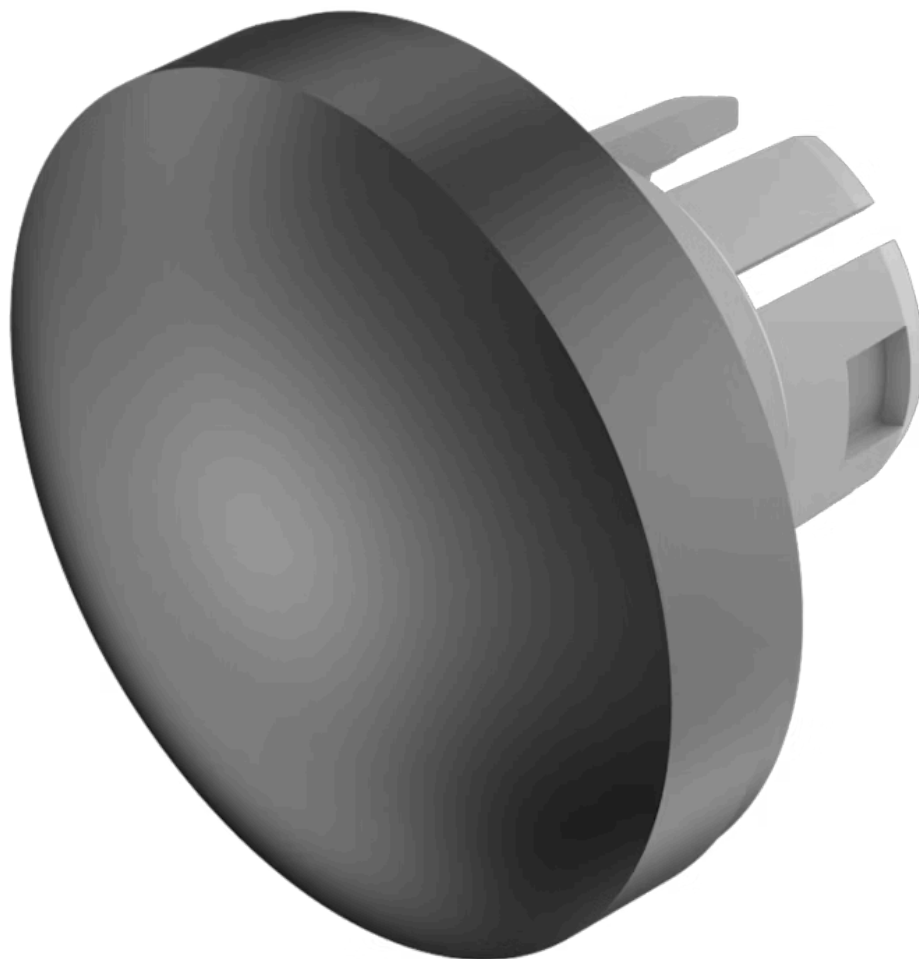

レンズ

61-
9842.0

<https://www.eao.com/component/61-9842.0/ja/lens>

お客様の製品:

61-9842.0 レンズ

前面

フロント形状: 丸形

操作・表示部分

レンズ色: 黒
レンズ素材: アルミニウム
レンズ照明: 非照明
レンズ形状: 凸形状
レンズ外観: 不透明

機械的特性

重量: 0.003 kg

認証

REACH: REACH compliant

RoHS: RoHS compliant

その他

簡単な説明: レンズ, Ø 19.7 mm, 非照明, 黒, 凸形状, アルミニウム

寸法: Ø 19.7 mm

ヒント: カラーアルマイトの色は、製造上の理由により異なる場合があります。