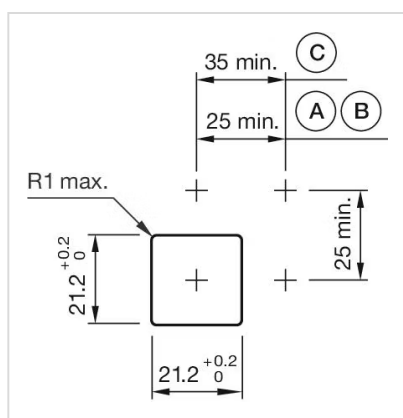

フロントベゼルセット

61-9936.0

<https://www.eao.com/component/61-9936.0/ja/fr...>

お客様の製品:

61-9936.0 フロントベゼルセット

前面

フロント寸法:	24 mm x 24 mm
フロント形状:	スクエア
フロントベゼル 色:	黒
フロントベゼル 材質:	プラスチック、UL 94 V0に準拠

取付け

取付け穴:	21 mm x 21 mm
取付けタイプ:	パネル実装

機械的特性

重量:	0.008 kg
-----	----------

認証

REACH:	REACH compliant
RoHS:	RoHS compliant

その他

簡単な説明:	フロントベゼルセット, 24 mm x 24 mm, 黒, プラスチック、UL 94 V0に準拠
寸法:	24 mm x 24 mm
製品属性:	セレクタースイッチ用
マウントカットアウト:	

- A = はんだ/プラグイン端子 2.8 mm x 0.5 mm
- B = 半田端子接続
- C = ねじ端子接続