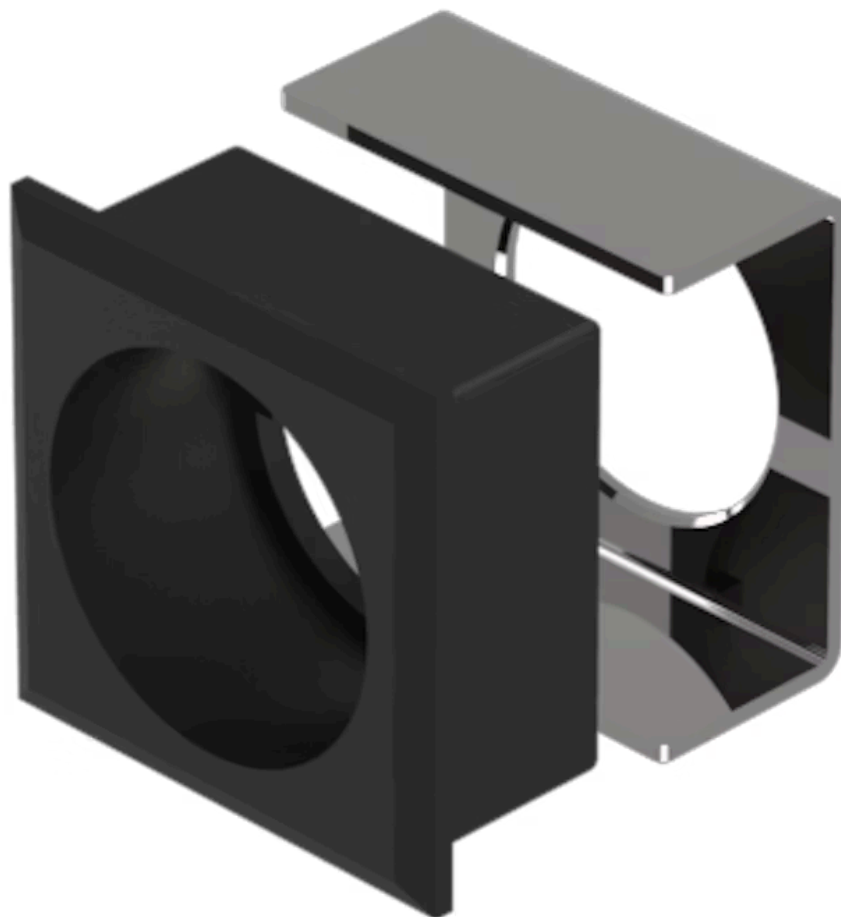

フロントベゼルセット

61-9936.0

<https://www.eao.com/component/61-9936.0/ja/fr...>

お客様の製品:

61-9936.0 フロントベゼルセット

前面

フロント寸法:	24 mm x 24 mm
フロント形状:	スクエア
フロントベゼル 色:	黒
フロントベゼル 材質:	プラスチック、UL 94 V0に準拠

取付け

取付け穴:	21 mm x 21 mm
取付けタイプ:	パネル実装

機械的特性

重量:	0.008 kg
-----	----------

認証

REACH:	REACH compliant
RoHS:	RoHS compliant

その他

簡単な説明:	フロントベゼルセット, 24 mm x 24 mm, 黒, プラスチック、UL 94 V0に準拠
寸法:	24 mm x 24 mm
製品属性:	セレクタースイッチ用
マウントカットアウト:	

- A = はんだ/プラグイン端子 2.8 mm x 0.5 mm
- B = 半田端子接続
- C = ねじ端子接続