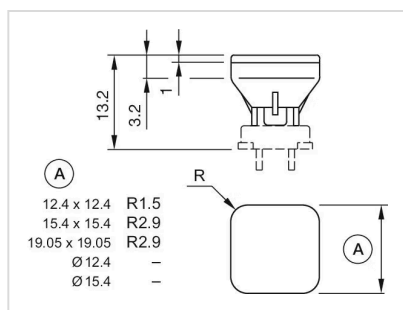

レンズ色: 赤
レンズ素材: プラスチック
レンズ照明: 照光用
レンズ形状: フラッシュ
レンズ外観: 半透明

機械的特性

重量: 0.001 kg

認証

REACH: REACH compliant

RoHS: RoHS compliant

その他

簡単な説明: レンズ, Ø 15.4 mm, 照光用, 赤, フラッシュ, プラスチック

寸法: Ø 15.4 mm

寸法図:

A = 前面部寸法