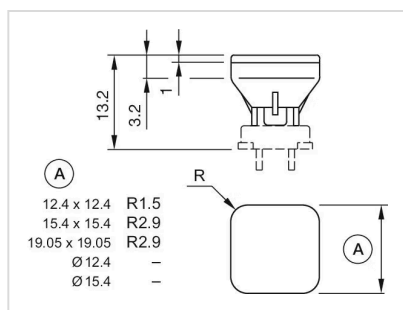

レンズ色: 緑
レンズ素材: プラスチック
レンズ照明: 照明用
レンズ形状: フラッシュ
レンズ外観: 半透明

機械的特性

重量: 0.001 kg

認証

REACH: REACH compliant

RoHS: RoHS compliant

その他

簡単な説明: レンズ, Ø 15.4 mm, 照明用, 緑, フラッシュ, プラスチック

寸法: Ø 15.4 mm

寸法図:

A = 前面部寸法