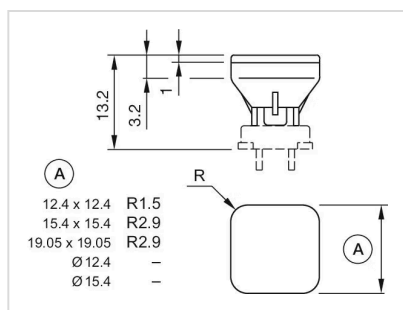

### その他

簡単な説明: レンズ, 19.05 mm x 19.05 mm, 照光用, 白, フラッシュ, プラスチック

寸法: 19.05 mm x 19.05 mm

寸法図:

A = 前面部寸法