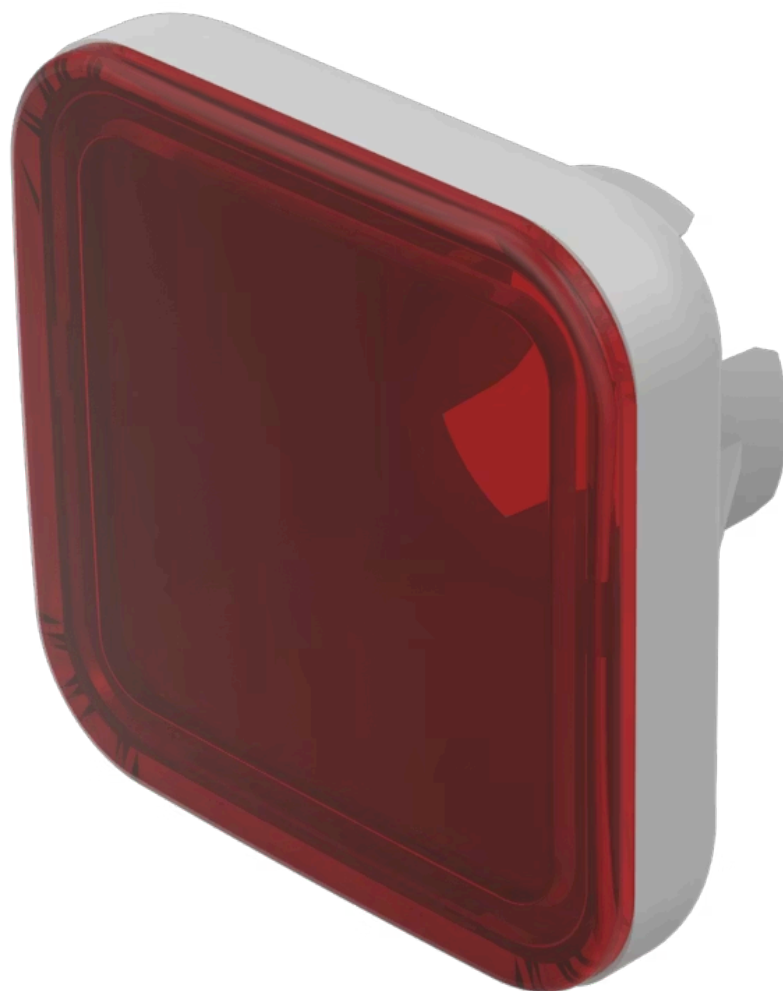

レンズ

70-921.2

<https://www.eao.com/component/70-921.2/ja/lens>

お客様の製品:

70-921.2 レンズ

前面

フロント形状: スクエア

操作・表示部分

レンズ色: 赤
レンズ素材: プラスチック
レンズ照明: 照光用
レンズ形状: フラッシュ
レンズ外観: 半透明

機械的特性

重量: 0.001 kg

認証

REACH: REACH compliant

RoHS: RoHS compliant

その他

簡単な説明: レンズ, 15.4 mm x 15.4 mm, 照光用, 赤, フラッシュ, プラスチック