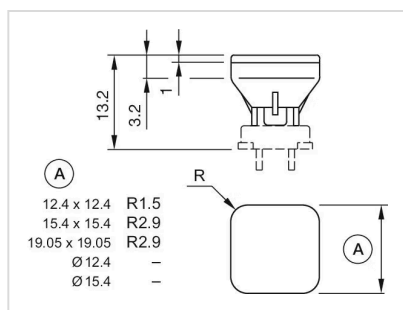

レンズ色: 赤
レンズ素材: プラスチック
レンズ照明: 照光用
レンズ形状: フラッシュ
レンズ外観: 半透明

機械的特性

重量: 0.001 kg

認証

REACH: REACH compliant

RoHS: RoHS compliant

その他

簡単な説明: レンズ, 15.4 mm x 15.4 mm, 照光用, 赤, フラッシュ, プラスチック

寸法: 15.4 mm x 15.4 mm

寸法図:

A = 前面部寸法