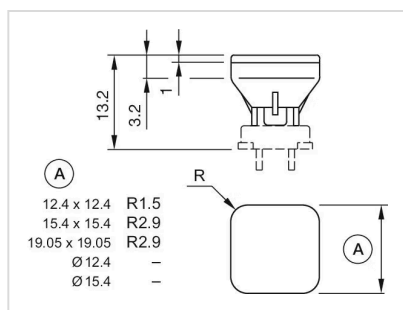

レンズ色: 黄
レンズ素材: プラスチック
レンズ照明: 照光用
レンズ形状: フラッシュ
レンズ外観: 半透明

機械的特性

重量: 0.001 kg

認証

REACH: REACH compliant

RoHS: RoHS compliant

その他

簡単な説明: レンズ, 15.4 mm x 15.4 mm, 照光用, 黄, フラッシュ, プラスチック

寸法: 15.4 mm x 15.4 mm

寸法図:

A = 前面部寸法