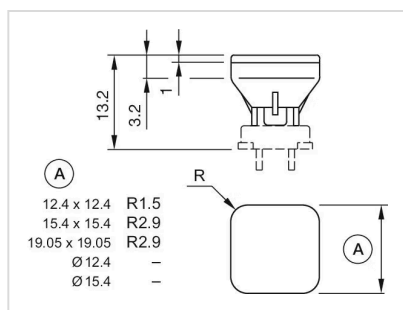

レンズ色: 緑
レンズ素材: プラスチック
レンズ照明: 照光用
レンズ形状: フラッシュ
レンズ外観: 半透明

機械的特性

重量: 0.001 kg

認証

REACH: REACH compliant

RoHS: RoHS compliant

その他

簡単な説明: レンズ, 15.4 mm x 15.4 mm, 照光用, 緑, フラッシュ, プラスチック

寸法: 15.4 mm x 15.4 mm

寸法図:

A = 前面部寸法