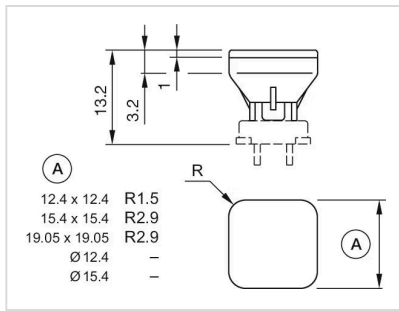

レンズ色: 青
レンズ素材: プラスチック
レンズ照明: 照光用
レンズ形状: フラッシュ
レンズ外観: 半透明

機械的特性

重量: 0.001 kg

認証

REACH: REACH compliant

RoHS: RoHS compliant

その他

簡単な説明: レンズ, 15.4 mm x 15.4 mm, 照光用, 青, フラッシュ, プラスチック

寸法: 15.4 mm x 15.4 mm

寸法図:

A = 前面部寸法