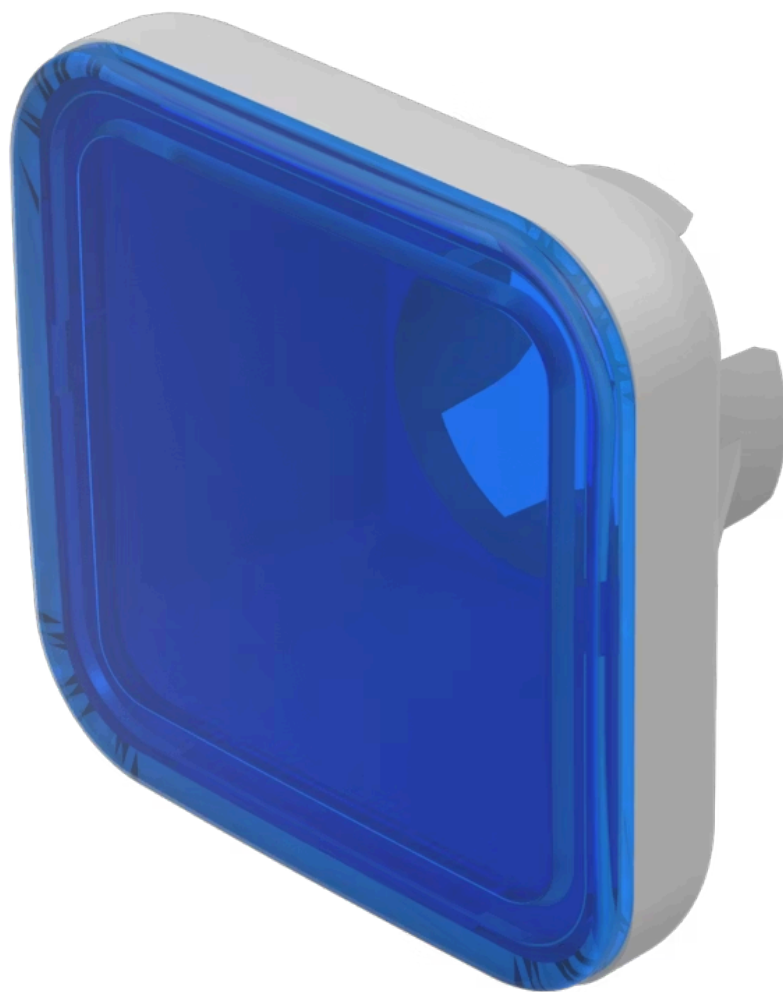

レンズ

70-921.6

<https://www.eao.com/component/70-921.6/ja/lens>

お客様の製品:

70-921.6 レンズ

前面

フロント形状: スクエア

操作・表示部分

レンズ色: 青
レンズ素材: プラスチック
レンズ照明: 照光用
レンズ形状: フラッシュ
レンズ外観: 半透明

機械的特性

重量: 0.001 kg

認証

REACH: REACH compliant

RoHS: RoHS compliant

その他

簡単な説明: レンズ, 15.4 mm x 15.4 mm, 照光用, 青, フラッシュ, プラスチック