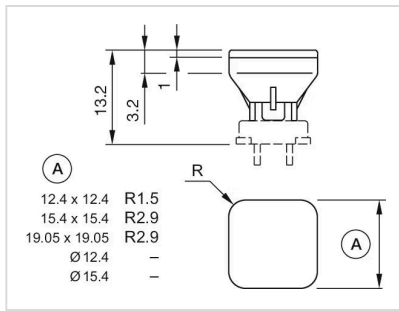

レンズ色: 白
レンズ素材: プラスチック
レンズ照明: 照光用
レンズ形状: フラッシュ
レンズ外観: 半透明

機械的特性

重量: 0.001 kg

認証

REACH: REACH compliant

RoHS: RoHS compliant

その他

簡単な説明: レンズ, 15.4 mm x 15.4 mm, 照光用, 白, フラッシュ, プラスチック

寸法: 15.4 mm x 15.4 mm

寸法図:

A = 前面部寸法