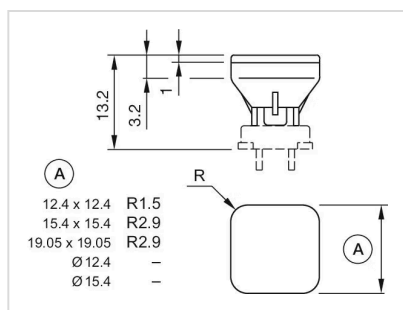

レンズ色: 緑
レンズ素材: プラスチック
レンズ照明: 照光用
レンズ形状: フラッシュ
レンズ外観: 半透明

機械的特性

重量: 0.001 kg

認証

REACH: REACH compliant

RoHS: RoHS compliant

その他

簡単な説明: レンズ, 12.4 mm x 12.4 mm, 照光用, 緑, フラッシュ, プラスチック

寸法: 12.4 mm x 12.4 mm

寸法図:

A = 前面部寸法