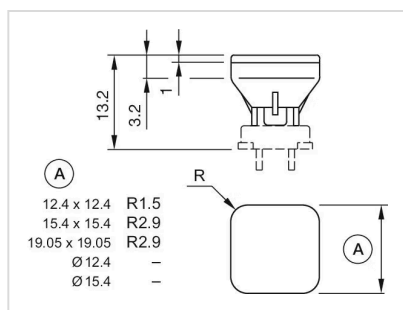

レンズ色: 白
レンズ素材: プラスチック
レンズ照明: 照明用
レンズ形状: フラッシュ
レンズ外観: 半透明

機械的特性

重量: 0.001 kg

認証

REACH: REACH compliant

RoHS: RoHS compliant

その他

簡単な説明: レンズ, 12.4 mm x 12.4 mm, 照明用, 白, フラッシュ, プラスチック

寸法: 12.4 mm x 12.4 mm

寸法図:

A = 前面部寸法