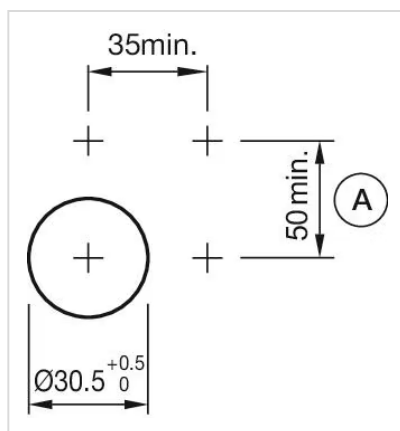

### 取付け

デザイン:	フラッシュ
取付け穴:	Ø 30.5 mm
取付けタイプ:	パネル実装

### その他

簡単な説明: アクチュエーター, Ø 30.5 mm, Ø 35 mm, フラッシュ, 赤, プラスチック, 透明, 丸形, アルミ地色, アルミニウム, アノダイズド, ねじ端子

ハウジング 色: グレー

ハウジング 材質: プラスチック

ヒント: カラーアルマイトの色は、製造上の理由により異なる場合があります。

配線図:

マウントカットアウト:

A = ねじ端子

寸法図:

A = ねじ端子