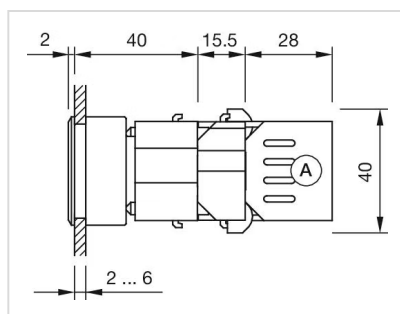

### その他

簡単な説明: アクチュエーター, Ø 30.5 mm, Ø 35 mm, フラッシュ, 赤, プラスチック, 透明, 丸形, アルミ地色, アルミニウム, アノダイズド, ねじ端子

ハウジング 色: グレー

ハウジング 材質: プラスチック

ヒント: カラーアルマイトの色は、製造上の理由により異なる場合があります。

配線図:

マウントカットアウト:

A = ねじ端子

寸法図:

A = ねじ端子