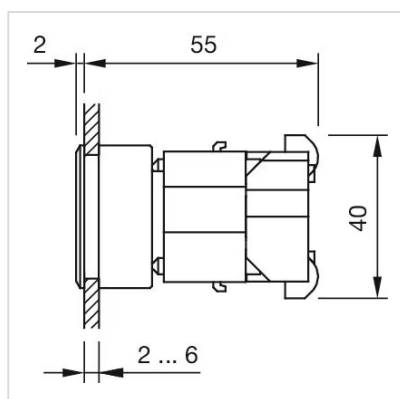

### 取付け

デザイン:	フラッシュ
取付け穴:	Ø 30.5 mm
取付けタイプ:	パネル実装

### その他

簡単な説明: アクチュエーター, Ø 30.5 mm, Ø 35 mm, フラッシュ, 赤, プラスチック, 透明, 丸形, アルミ地色, アルミニウム, アノダイズド, ねじ端子

ハウジング 色: グレー

ハウジング 材質: プラスチック

ヒント: カラーアルマイトの色は、製造上の理由により異なる場合があります。

配線図:

マウントカットアウト:

A = ねじ端子

寸法図:

A = ねじ端子