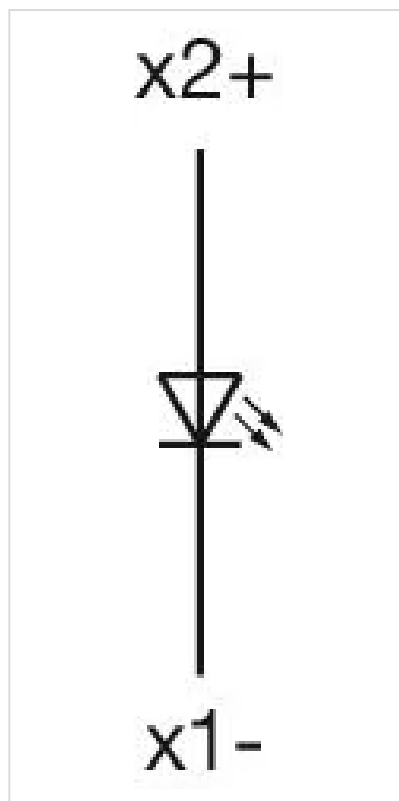

### その他

簡単な説明: アクチュエーター, Ø 30.5 mm, Ø 35 mm, フラッシュ, 赤, プラスチック, 透明, 丸形, アルミ地色, アルミニウム, アノダイズド, ねじ端子

ハウジング 色: グレー

ハウジング 材質: プラスチック

ヒント: カラーアルマイトの色は、製造上の理由により異なる場合があります。

配線図:

マウントカットアウト:

A = ねじ端子

寸法図:

A = ねじ端子