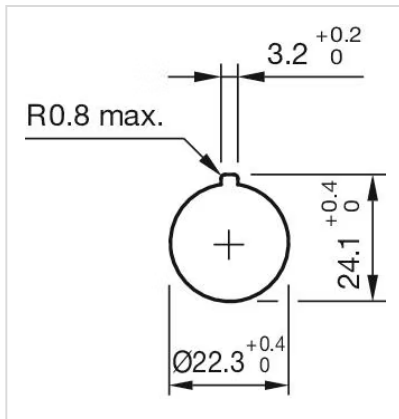

### その他

簡単な説明: アクチュエーター, Ø 37 mm, マッシュルームヘッド, 非照光, 赤, プラスチック, 不透明, 丸形, オルタネイト, キーリリース

ハウジング色: 黄

ハウジング材質: プラスチック

マーキング: Arrows

製品属性: キーで時計回りにロック解除

ヒント: シャフト 黄

最大接点数: 2

配線図:

マウントカットアウト:

寸法図:

A = ねじ端子