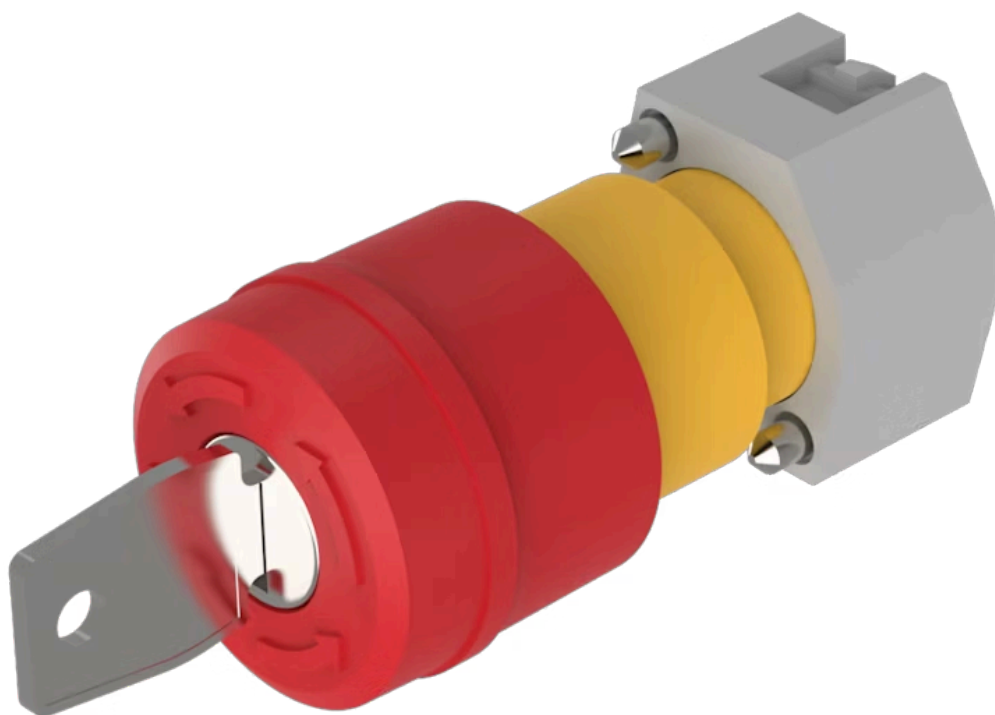

# アクチュエーター

704.066.2

<https://www.eao.com/component/704.066.2/ja/ac...>

お客様の製品:

---

### 前面

フロント寸法:	Ø 37 mm
フロント形状:	丸形

### 取付け

デザイン:	レイズド
取付けタイプ:	パネル実装

### 操作・表示部分

レンズ色:	赤
レンズ素材:	プラスチック
レンズ照光:	非照光
レンズ形状:	マッシュルームヘッド
レンズ外観:	不透明