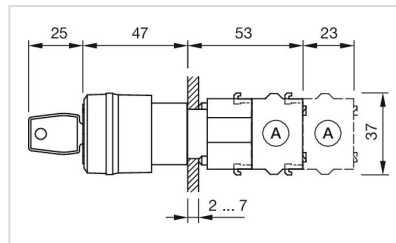

### その他

簡単な説明: アクチュエーター, Ø 37 mm, マッシュルームヘッド, 非照光, 赤, プラスチック, 不透明, 丸形, オルタネイト, キーリリース

ハウジング色: 黄

ハウジング材質: プラスチック

マーキング: Arrows

製品属性: キーで時計回りにロック解除

ヒント: シャフト 黄

最大接点数: 2

配線図:

マウントカットアウト:

寸法図:

A = ねじ端子