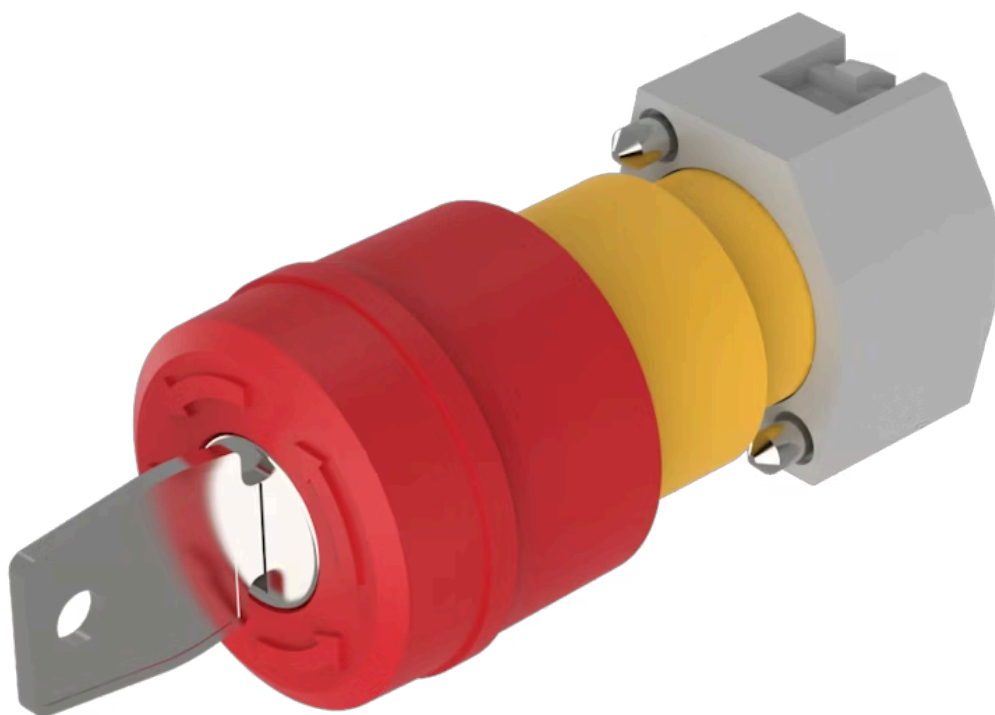

アクチュエーター

704.066.2A

<https://www.eao.com/component/704.066.2A/ja/a...>

お客様の製品:

704.066.2A アクチュエーター

前面

フロント寸法: $\varnothing 37 \text{ mm}$

フロント形状: 丸形

取付け

デザイン: レイズド

取付けタイプ: パネル実装

操作・表示部分

レンズ色: 赤

レンズ素材: プラスチック

レンズ照光: 非照光

レンズ形状: マッシュルームヘッド

レンズ外観: 不透明

機械的特性

スイッチング動作: オルタネイト

リリースタイプ: キーリリース

機械的寿命: 操作回数 ≥ 5 万回

操作力: 8 N

操作トラベル: 約 5.8 mm \pm 0.2 mm

重量: 0.077 kg

ハウジング 色: 黄

ハウジング 材質: プラスチック

マーキング: Arrows

製品属性: キーリリースで反時計回りにロック解除

ヒント: シャフト 黄

配線図:

マウントカットアウト:

寸法図: