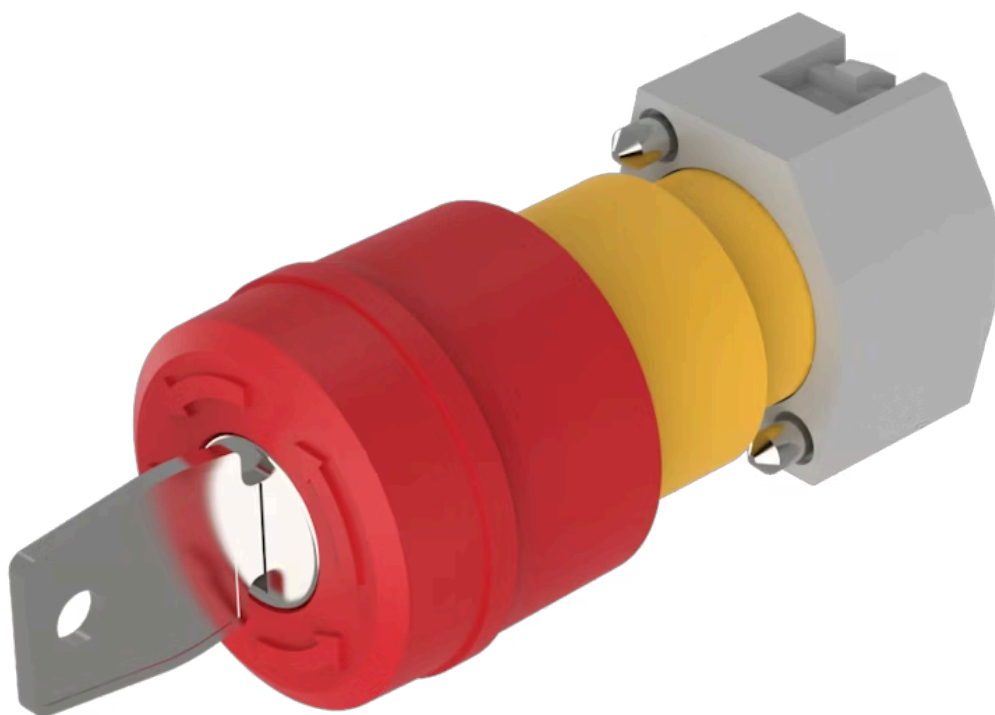

# アクチュエーター

704.066.2A

<https://www.eao.com/component/704.066.2A/ja/a...>

お客様の製品:

---

## 704.066.2A アクチュエーター

### 取付け

デザイン: レイズド

取付けタイプ: パネル実装

### 操作・表示部分

レンズ色: 赤

レンズ素材: プラスチック

レンズ照光: 非照光

レンズ形状: マッシュルームヘッド

レンズ外観: 不透明