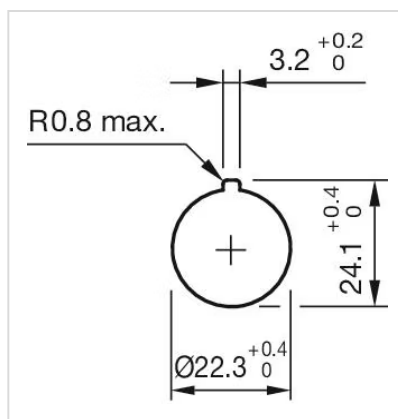

ハウジング 色: 黄

ハウジング 材質: プラスチック

マーキング: Arrows

製品属性: キーリリースで反時計回りにロック解除

ヒント: シャフト 黄

配線図:

マウントカットアウト:

寸法図:

A = ねじ端子