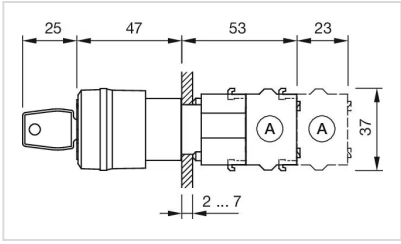

## その他

簡単な説明: アクチュエーター, Ø 37 mm, マッシュルームヘッド, 非照光, 赤, プラスチック, 不透明, 丸形, オルタネイト, キーリリース

ハウジング 色: 黄

ハウジング 材質: プラスチック

マーキング: Arrows

製品属性: キーリリースで反時計回りにロック解除

ヒント: シャフト 黄

配線図:

マウントカットアウト:

寸法図:

A = ねじ端子