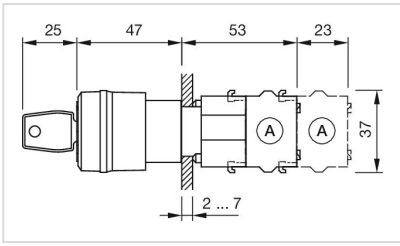

ハウジング 色: 黄

ハウジング 材質: プラスチック

マーキング: Arrows

製品属性: キーリリースで反時計回りにロック解除

ヒント: シャフト 黄

配線図:

マウントカットアウト:

寸法図:

A = ねじ端子