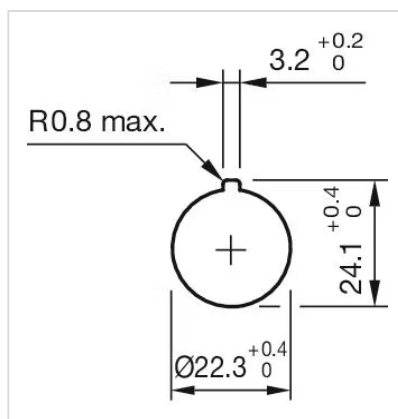

## その他

簡単な説明: アクチュエーター, Ø 37 mm, マッシュルームヘッド, 非照光, 赤, プラスチック, 不透明, 丸形, オルタネイト, キーリリース

ハウジング 色: 黄

ハウジング 材質: プラスチック

マーキング: Arrows

製品属性: キーリリースで反時計回りにロック解除

ヒント: シャフト 黄

配線図:

マウントカットアウト:

寸法図:

A = ねじ端子