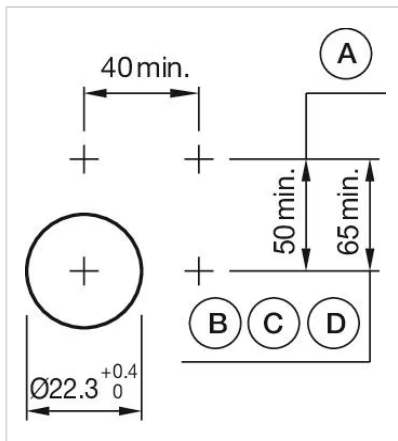

アクチュエーター

704.070.0

<https://www.eao.com/component/704.070.0/ja/ac...>

お客様の製品:

704.070.0 アクチュエーター

前面

フロント寸法:	Ø 40 mm
フロント形状:	丸形
フロントベゼル 色:	グレー
フロントベゼル 材質:	プラスチック

取付け

デザイン:	レイズド
取付けタイプ:	パネル実装

操作・表示部分

レンズ 色:	黒
レンズ 素材:	プラスチック
レンズ 照光:	非照光
レンズ 形状:	マッシュルームヘッド
レンズ 外観:	不透明

機械的特性

スイッチング動作:	モメンタリ
機械的寿命:	≤ 300万回以上
重量:	0.02 kg

認証

REACH: REACH compliant

RoHS: RoHS compliant

その他

簡単な説明: アクチュエーター, Ø 40 mm, マッシュルームヘッド, 非照光, 黒, プラスチック, 不透明, 丸形, グレー, プラスチック, モメンタリ

ハウジング 色: グレー

ハウジング 材質: プラスチック

ヒント: 最大2個 3スイッチングエレメントでクリップオン可能

最大接点数: 3

配線図:

マウントカットアウト:

- A = ねじ端子
- B = スプリングケージ端子 (PIT)
- C = プラグイン端子 6.3 mm x 0.8 mm
- D = ダブルプラグイン接続 6.3 mm x 0.8 mm

寸法図:

A = ねじ端子