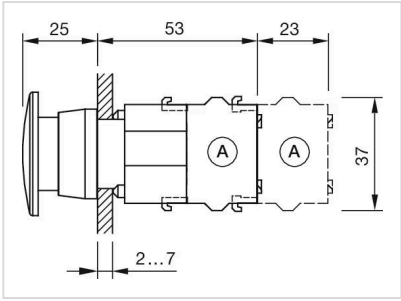

最大接点数: 3

配線図:

マウントカットアウト:

- A = ねじ端子
- B = スプリングケージ端子 (PIT)
- C = プラグイン端子 6.3 mm x 0.8 mm
- D = ダブルプラグイン接続 6.3 mm x 0.8 mm

寸法図:

A = ねじ端子