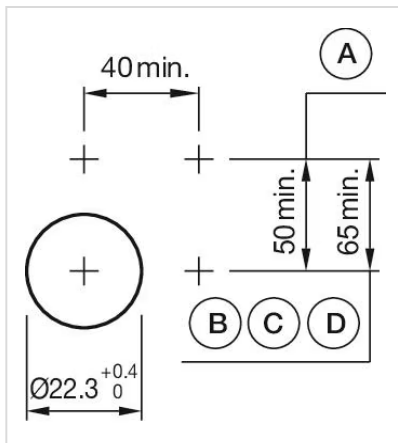

### 認証

**REACH:** REACH compliant

**RoHS:** RoHS compliant

その他

簡単な説明: アクチュエーター, Ø 40 mm, マッシュルームヘッド, 非照光, 赤, プラスチック, 不透明, 丸形, グレー, プラスチック, モメンタリ

ハウジング 色: グレー

ハウジング 材質: プラスチック

ヒント: 最大2個 3スイッチングエレメントでクリップオン可能

最大接点数: 3

配線図:

マウントカットアウト:

- A = ねじ端子
- B = スプリングケージ端子 (PIT)
- C = プラグイン端子 6.3 mm x 0.8 mm
- D = ダブルプラグイン接続 6.3 mm x 0.8 mm

寸法図:

A = ねじ端子