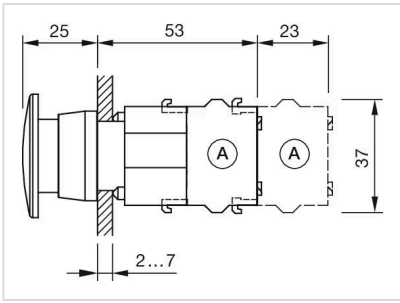

最大接点数: 3

配線図:

マウントカットアウト:

- A = ねじ端子
- B = スプリングケージ端子 (PIT)
- C = プラグイン端子 6.3 mm x 0.8 mm
- D = ダブルプラグイン接続 6.3 mm x 0.8 mm

寸法図:

A = ねじ端子