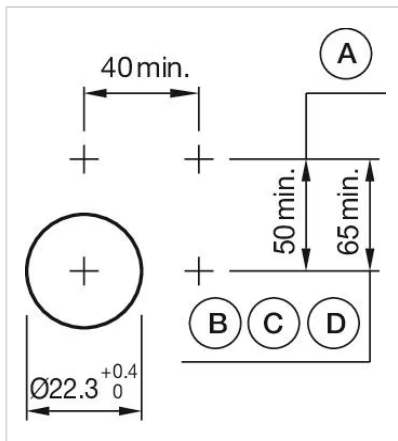

### 認証

**REACH:** REACH compliant

**RoHS:** RoHS compliant

その他

簡単な説明: アクチュエーター, Ø 40 mm, マッシュルームヘッド, 非照光, 黄, プラスチック, 不透明, 丸形, グレー, プラスチック, モメンタリ

ハウジング 色: グレー

ハウジング 材質: プラスチック

ヒント: 最大2個 3スイッチングエレメントでクリップオン可能

最大接点数: 3

配線図:

マウントカットアウト:

- A = ねじ端子
- B = スプリングケージ端子 (PIT)
- C = プラグイン端子 6.3 mm x 0.8 mm
- D = ダブルプラグイン接続 6.3 mm x 0.8 mm

寸法図:

A = ねじ端子