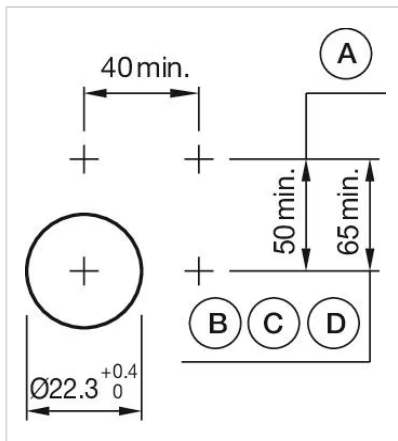

アクチュエーター

704.070.5

<https://www.eao.com/component/704.070.5/ja/ac...>

お客様の製品:

704.070.5 アクチュエーター

前面

フロント寸法:	Ø 40 mm
フロント形状:	丸形
フロントベゼル 色:	グレー
フロントベゼル 材質:	プラスチック

取付け

デザイン:	レイズド
取付けタイプ:	パネル実装

操作・表示部分

レンズ 色:	緑
レンズ 素材:	プラスチック
レンズ 照光:	非照光
レンズ 形状:	マッシュルームヘッド
レンズ 外観:	不透明

機械的特性

スイッチング動作:	モメンタリ
機械的寿命:	≤ 300万回以上
重量:	0.02 kg

認証

REACH: REACH compliant

RoHS: RoHS compliant

その他

簡単な説明: アクチュエーター, Ø 40 mm, マッシュルームヘッド, 非照光, 緑, プラスチック, 不透明, 丸形, グレー, プラスチック, モメンタリ

ハウジング 色: グレー

ハウジング 材質: プラスチック

ヒント: 最大2個 3スイッチングエレメントでクリップオン可能

最大接点数: 3

配線図:

マウントカットアウト:

- A = ねじ端子
- B = スプリングケージ端子 (PIT)
- C = プラグイン端子 6.3 mm x 0.8 mm
- D = ダブルプラグイン接続 6.3 mm x 0.8 mm

寸法図:

A = ねじ端子