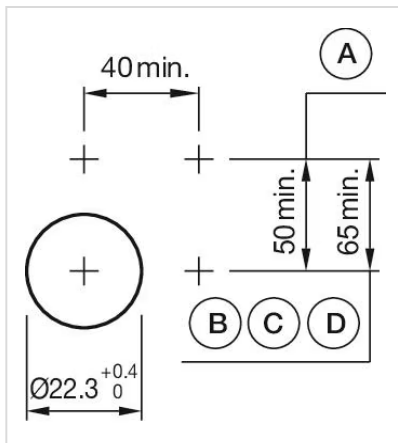

アクチュエーター

704.072.2

<https://www.eao.com/component/704.072.2/ja/ac...>

お客様の製品:

704.072.2 アクチュエーター

前面

フロント寸法:	Ø 40 mm
フロント形状:	丸形
フロントベゼル 色:	グレー
フロントベゼル 材質:	プラスチック

取付け

デザイン:	レイズド
取付けタイプ:	パネル実装

操作・表示部分

レンズ 色:	赤
レンズ 素材:	プラスチック
レンズ 照光:	非照光
レンズ 形状:	マッシュルームヘッド
レンズ 外観:	不透明

機械的特性

スイッチング動作:	オルタネイト
機械的寿命:	≤ 300万回以上
重量:	0.026 kg

認証

REACH: REACH compliant

RoHS: RoHS compliant

その他

簡単な説明: アクチュエーター, Ø 40 mm, マッシュルームヘッド, 非照光, 赤, プラスチック, 不透明, 丸形, グレー, プラスチック, オルタネイト

ハウジング 色: グレー

ハウジング 材質: プラスチック

ヒント: 最大2個 3スイッチングエレメントでクリップオン可能

最大接点数: 3

配線図:

マウントカットアウト:

- A = ねじ端子
- B = スプリングケージ端子 (PIT)
- C = プラグイン端子 6.3 mm x 0.8 mm
- D = ダブルプラグイン接続 6.3 mm x 0.8 mm

寸法図:

A = ねじ端子