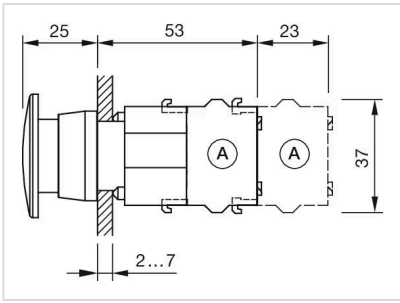

アクチュエーター

704.072.2

<https://www.eao.com/component/704.072.2/ja/ac...>

お客様の製品:

704.072.2 アクチュエーター

前面

フロント寸法:	Ø 40 mm
フロント形状:	丸形
フロントベゼル 色:	グレー
フロントベゼル 材質:	プラスチック

取付け

その他

簡単な説明: アクチュエーター, Ø 40 mm, マッシュルームヘッド, 非照光, 赤, プラスチック, 不透明, 丸形, グレー, プラスチック, オルタネイト

ハウジング 色: グレー

ハウジング 材質: プラスチック

ヒント: 最大2個 3スイッチングエレメントでクリップオン可能

最大接点数: 3

配線図:

マウントカットアウト:

- A = ねじ端子
- B = スプリングケージ端子 (PIT)
- C = プラグイン端子 6.3 mm x 0.8 mm
- D = ダブルプラグイン接続 6.3 mm x 0.8 mm

寸法図:

A = ねじ端子